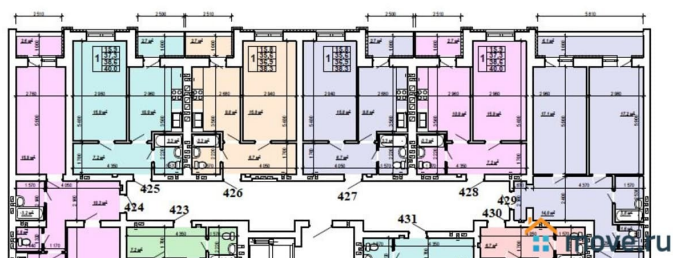

коридоры Детский сад и школы поблизости
Двор-парк с площадками для детей любого
возраста Многоуровневая подсветка и
ландшафтный дизайн Видеонаблюдение и
огражденная территория Помещение для
колясок и спортивного инвентаря 8 минут до
центра города