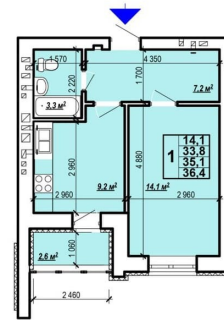

Новый Век, Новый Век

79365424793

🕒 Создано: 15.11.2024 в 16:00

🔄 Обновлено: 20.09.2025 в 07:51

3 590 000 ₺

Квартира

Количество комнат

1

Высота потолков

2.5 м

Жилая площадь

14.1 м²

Площадь кухни

9.2 м²

Общая площадь

36.4 м²

Этаж

10/10

Детали объекта

Тип сделки

Продам

Раздел

[Квартиры](#)

Тип балкона

лоджия

Вид из окна

во двор

Ремонт

без отделки

Квартира в новостройке

для заметок