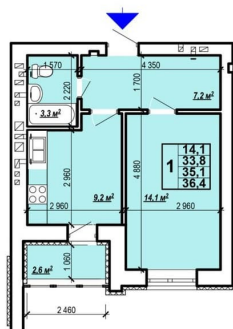

коридоры Детский сад и школы поблизости
Двор-парк с площадками для детей любого
возраста Многоуровневая подсветка и
ландшафтный дизайн Видеонаблюдение и
огражденная территория Помещение для
колясок и спортивного инвентаря 8 минут до
центра города