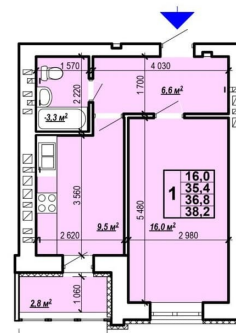

Новый Век, Новый Век

79365424793

🕒 Создано: 15.11.2024 в 15:54

🔄 Обновлено: 21.09.2025 в 07:42

3 670 000 ₺

для заметок

Квартира

Количество комнат

1

Высота потолков

2.5 м

Жилая площадь

16 м²

Площадь кухни

9.5 м²

Общая площадь

38.2 м²

Этаж

6/10

Детали объекта

Тип сделки

Продам

Раздел

[Квартиры](#)

Тип балкона

лоджия

Вид из окна

во двор

Ремонт

без отделки

Квартира в новостройке