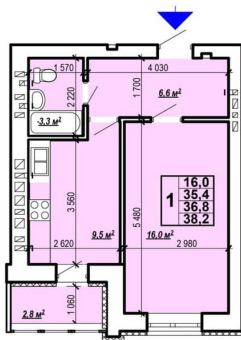

коридоры Детский сад и школы поблизости
Двор-парк с площадками для детей любого
возраста Многоуровневая подсветка и
ландшафтный дизайн Видеонаблюдение и
огражденная территория Помещение для
колясок и спортивного инвентаря 8 минут до
центра города