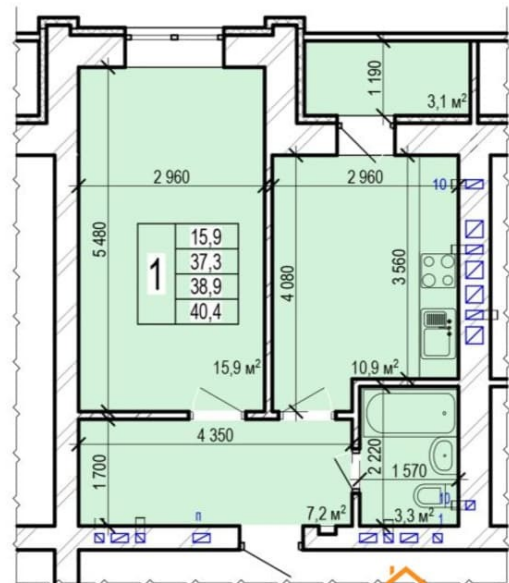

Новый Век, Новый Век

79365424793

🕒 Создано: 15.11.2024 в 16:19

🔄 Обновлено: 06.01.2026 в 16:54

**Саратовская область, Энгельс, улица
Колотилова, 100**

3 900 000 ₺

Саратовская область, Энгельс, улица Колотилова, 100

Улица

[улица Колотилова](#)

Квартира

Количество комнат

1

Высота потолков

2.7 м

Жилая площадь

15.9 м²

Площадь кухни

10.9 м²

Общая площадь

40.4 м²

Этаж

9/10

Детали объекта

Тип сделки

Продам

Раздел

[Квартиры](#)

Тип балкона

лоджия

Вид из окна

для заметок

move.ru