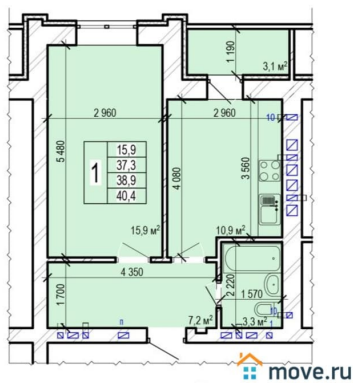

подойдет тем, кто выбирает для себя и своей семьи комфорт и удобство, ведь в жилом комплексе красиво, безопасно и тихо в любое время года! Дом у озера там, где: Развитая инфраструктура Собственный парк с природным водоёмом Дизайнерские холлы и коридоры Детский сад и школы поблизости Двор-парк с площадками для детей любого возраста Многоуровневая подсветка и ландшафтный дизайн Видеонаблюдение и огражденная территория Помещение для колясок и спортивного инвентаря 8 минут до центра города