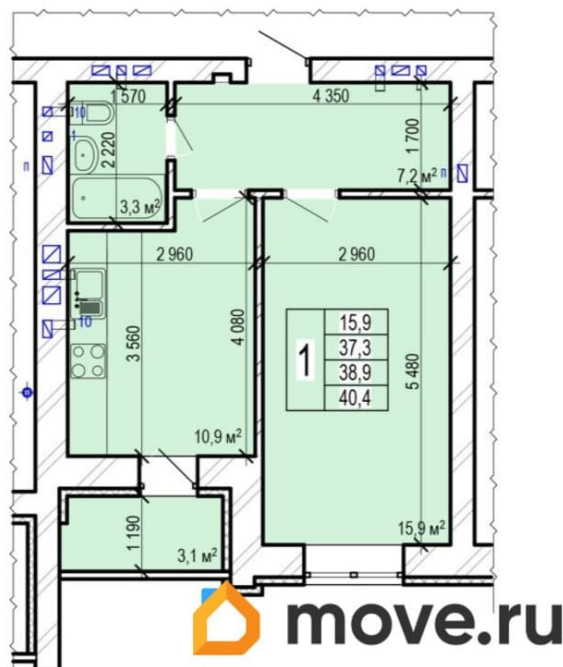

Новый Век, Новый Век

79365424793

🕒 Создано: 15.11.2024 в 15:51

🔄 Обновлено: 01.10.2025 в 08:53

**Саратовская область, Энгельс, улица
Колотилова, 100**

4 000 000 ₺

Саратовская область, Энгельс, улица Колотилова, 100

Улица

[проезд Колотилова](#)

для заметок

Квартира

Количество комнат

1

Высота потолков

2.7 м

Жилая площадь

15.9 м²

Площадь кухни

10.9 м²

Общая площадь

40.4 м²

Этаж

10/10

Детали объекта

Тип сделки

Продам

Раздел

[Квартиры](#)

Тип балкона

лоджия

Вид из окна