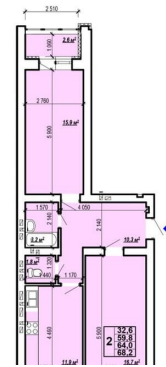

Новый Век, Новый Век

79365424793

🕒 Создано: 15.11.2024 в 16:30

🔄 Обновлено: 24.09.2025 в 17:05

6 230 000 ₺

для заметок

Квартира

Количество комнат

2

Высота потолков

2.5 м

Жилая площадь

32.6 м²

Площадь кухни

11.9 м²

Общая площадь

68.2 м²

Этаж

7/10

Детали объекта

Тип сделки

Продам

Раздел

[Квартиры](#)

Тип балкона

2 лоджии

Ремонт

без отделки

Квартира в новостройке

да

Год сдачи