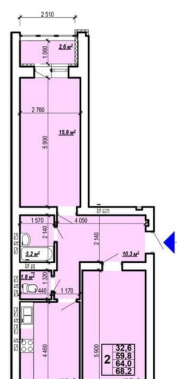

возраста Многоуровневая подсветка и ландшафтный дизайн Видеонаблюдение и огражденная территория Помещение для колясок и спортивного инвентаря 8 минут до центра города