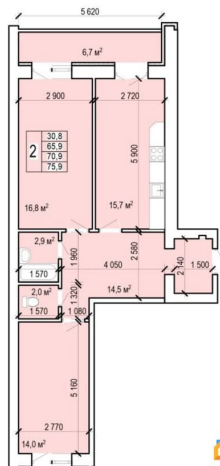

move.ru

move.ru

Move.ru - вся недвижимость России