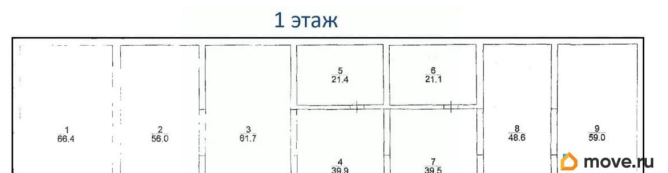

«Ростелеком». Цена указана с учетом НДС. Не является офертой. Звоните! С удовольствием ответим на все вопросы.