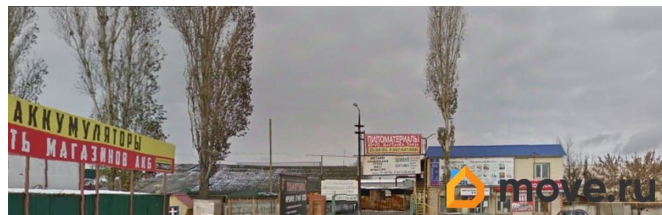

**Саратовская область, Саратов, улица
Песчано-Уметская, 10А**

17 000 000 ₺

Саратовская область, Саратов, улица Песчано-Уметская, 10А

Округ

[Саратов, Ленинский район](#)

Улица

[улица Песчано-Уметская](#)

ОСЗ - Отдельно стоящее здание

ID в ИМЛС: 475186 Ленинский район,
адресный ориентир: за ларьком
Аккумуляторы перед Кровлями Барко.
Продам имущественный комплекс,
назначение: производственное, на земельном
участке 2671 кв.м., состоящий из: склад,
навес, нежилое производственное здание
(400 кв. м. отапливаемые) газ, вода, эл-во 8
кВт (возможно увеличение мощности),
канализация городская, газовый котел
«Protherm» мощностью 50 кВт, на территории
охраняемые и закрываемые склады, навес

для заметок

(высота 4,2 кв.м), земельный участок 2 671 кв.м. Нежилое производственное здание имеет железобетонный фундамент, стены - железобетонные панели с кирпичными перегородками! Складские помещения оборудованы пожарно-охранной сигнализацией! В указанном массиве имеется офисное помещение площадью 40 кв.м. Строение и земельный участок в собственности, в указанном массиве находится двухэтажный магазин, фасад на дорогу. Кадастровый номер строения - 64:48:04:0211:721, кадастровый номер навеса - 64:48:040213:123, кадастровая номер земельного участка - 64:48:040211:6. Земельный участок огорожен по всему периметру, въездные ворота со стороны ул. Песчано-уметский тракт! Услуги риэлтора оплачиваются отдельно в размере 1%