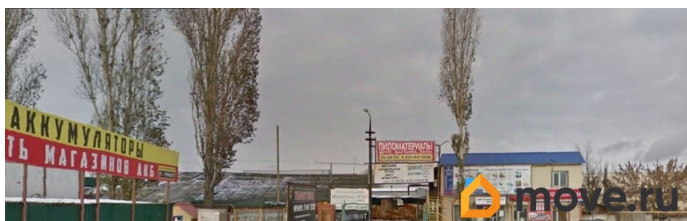

**Саратовская область, Саратов, улица
Песчано-Уметская, 10А**

17 000 000 ₺

Саратовская область, Саратов, улица Песчано-Уметская, 10А

Округ

[Саратов, Ленинский район](#)

Улица

[улица Песчано-Уметская](#)

ОСЗ - Отдельно стоящее здание

ID в ИМЛС: 475186 Ленинский район,
адресный ориентир: за ларьком
Аккумуляторы перед Кровлями Барко.
Продам имущественный комплекс,
назначение: производственное, на земельном
участке 2671 кв.м., состоящий из: склад,
навес, нежилое производственное здание
(400 кв. м. отапливаемые) газ, вода, эл-во 8
кВт (возможно увеличение мощности),
канализация городская, газовый котел
«Protherm» мощностью 50 кВт, на территории
охраняемые и закрываемые склады, навес

для заметок

(высота 4,2 кв.м), земельный участок 2 671 кв.м. Нежилое производственное здание имеет железобетонный фундамент, стены - железобетонные панели с кирпичными перегородками! Складские помещения оборудованы пожарно-охранной сигнализацией! В указанном массиве имеется офисное помещение площадью 40 кв.м. Строение и земельный участок в собственности, в указанном массиве находится двухэтажный магазин, фасад на дорогу. Кадастровый номер строения - 64:48:04:0211:721, кадастровый номер навеса - 64:48:040213:123, кадастровая номер земельного участка - 64:48:040211:6. Земельный участок огорожен по всему периметру, въездные ворота со стороны ул. Песчано-уметский тракт! Услуги риэлтора оплачиваются отдельно в размере 1%