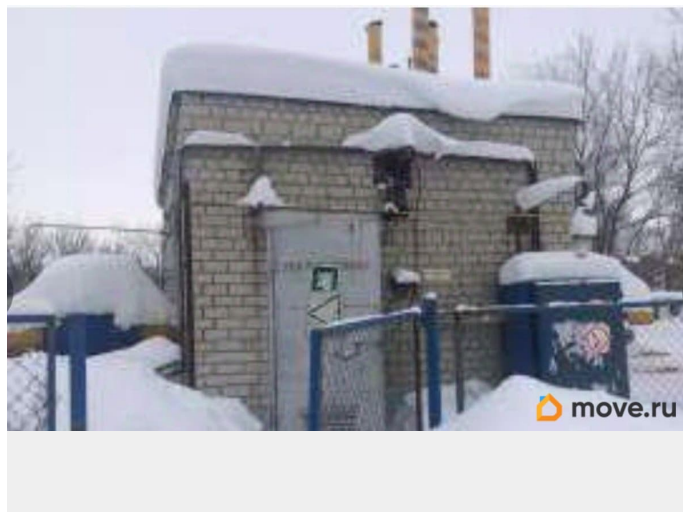

Раздел

[Коммерческая недвижимость](#)

Описание

АУКЦИОН. Продается через электронные торги на площадке ЭТП ГПБ Имущественный комплекс, расположенной по адресу: Саратовская область, г. Саратов, пл. Советско-Чехословацкой Дружбы, д 2. В составе лота: 1. Автоматизированная система отгрузки топлива для АГНКС 2.

Автоматическая пожарная сигнализация 3. Внутриплощадочные сети водоснабжения 4. Внутриплощадочные сети канализации 5. Внутриплощадочные электросети 6. Здание технологического корпуса АГНКС 7. ИБП APC Smart-UPS RI' 2000 VA 8. ИБП SKAT-UPS 3000

<https://saratov.move.ru/objects/9292011972>

**Электронная торговая площадка ГПБ,
Электронная торговая площадка ГПБ
79172108377**

для заметок

RACK 9. Кабельная линия электропередачи 6 кВ РП 6 кВ «Радон» - КТП 2*630 кВА 6/0.4 кВ АГНКС-2 10. КОМПРЕССОР 2ВУ 11. Маршрутизатор HP MSR3012 AC Router 12. Оборудование КТП 2*630 кВА 6/0.4 кВ АГНКС-2 13. Система контроля загазованности АГНКС 14. Структурированная кабельная система 15. Технические средства охраны и информационной безопасности 16. Узел учета газа на входе АГНКС 17. Сети наружного освещения АГНКС-2 18. Оборудование узла редуцирования газа 19. Здание узла редуцирования газа 20. Передача нрав и обязанностей арендатора по договору аренды земельного участка. Земельный участок, находящийся в государственной собственности, общей площадью 7 987 кв.м, категория земель - земли населенных пунктов, вид разрешенного использования - Автомоб. газона1юлнит.компрессорн.станц.-2 <https://etp.gpb.ru/>