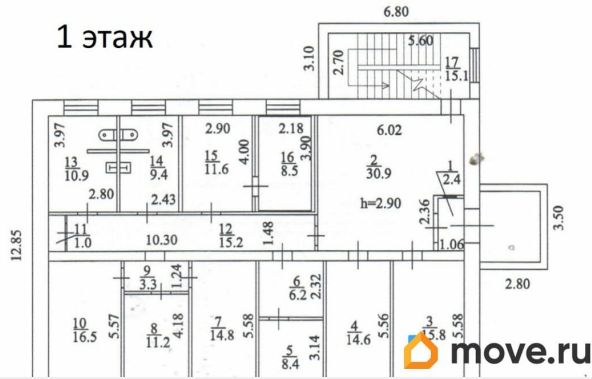

потребностей в проведении ремонта.

1 этаж