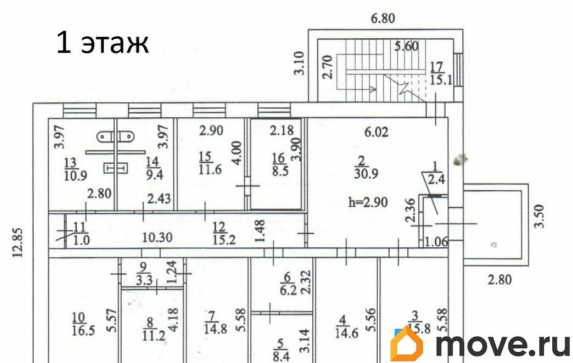

Округ

[Саратов, Заводской район](#)

ПСН - Помещение свободного назначения

Общая площадь

603 м²

Детали объекта

Тип сделки

Продам

Раздел

[Коммерческая недвижимость](#)

Описание

Административное здание 3 этажа площадью 602м. Высота потолков 3м (1-2 этаж) 4м (3 этаж) Коммуникаци: Электричество; Вода городская; Центральная канализация; Центральное отопление; Связь. Транспортная доступность. 340 метров до остановки Крегинг. Свободный паркинг у здания. Возможное назначение помещения: Офис; Медицинское учреждение (Лаборатория); Образовательное учреждение; Гостиница с номерным фондом не менее 20; Апартаменты постоянно проживания (служебное жилье). Возможна долгосрочная аренда. Стоимость долгосрочной аренды будет зависеть от

для заметок

потребностей в проведении ремонта.

1 этаж

2 этаж

3 этаж

ЭКСПЛИКАЦИЯ помещений к поэтажному плану здания (строения) Основное строение

Саратовская обл., г. Саратов, Заводской район, проезд Акмолинский 1-й/7а.