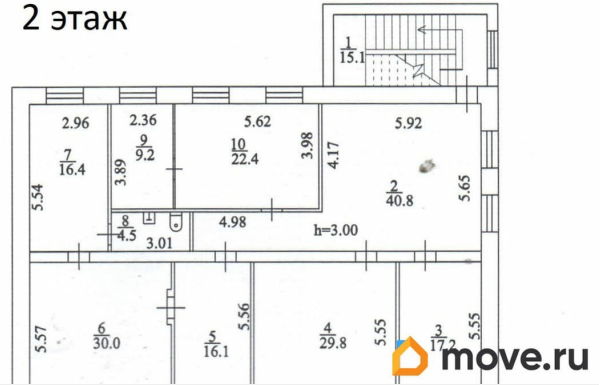

потребностей в проведении ремонта.

2 этаж

ЭКСПЛИКАЦИЯ помещений к поэтажному плану здания (строения) Основное строение

Литер по плану

Этаж	Номер помещения (департамент)	Полное наименование помещения	Наименование части помещения	Формула подсчета площади	Площадь помещений, кв. м							
					Общая	Остаточная	Использованная	Прочая (балкон, лоджия, терраса)	Помещения, подлежащие изъятию	Технические помещения	Высота по архитектурному плану, м	
1 этаж	1 1	Танбур			2,4	0,0	2,4	0,0	0,0	0,0	2,90	
1 этаж	1 2	Холл			20,9	0,0	20,9	0,0	0,0	0,0	2,90	
1 этаж	1 3	Кабинет			15,8	15,8	0,0	0,0	0,0	0,0	2,90	
1 этаж	1 4	Кабинет			14,6	14,6	0,0	0,0	0,0	0,0	2,90	
1 этаж	1 5	Кабинет			8,4	8,4	0,0	0,0	0,0	0,0	2,90	
1 этаж	1 6	Коридор			6,2	0,0	6,2	0,0	0,0	0,0	2,90	
1 этаж	1 7	Кабинет			14,8	14,8	0,0	0,0	0,0	0,0	2,90	
1 этаж	1 8	Кабинет			11,2	11,2	0,0	0,0	0,0	0,0	2,90	
1 этаж	1 9	Коридор			3,3	0,0	3,3	0,0	0,0	0,0	2,90	
1 этаж	1 10	Кабинет			16,5	16,5	0,0	0,0	0,0	0,0	2,90	
1 этаж	1 11	Шкаф			1,0	0,0	1,0	0,0	0,0	0,0	2,90	
1 этаж	1 12	Коридор			15,2	0,0	15,2	0,0	0,0	0,0	2,90	
1 этаж	1 13	Служба			10,9	0,0	10,9	0,0	0,0	0,0	2,90	
1 этаж	1 14	Служба			9,4	0,0	9,4	0,0	0,0	0,0	2,90	
1 этаж	1 15	Служба			11,6	11,6	0,0	0,0	0,0	0,0	2,90	
1 этаж	1 16	Служба			8,5	8,5	0,0	0,0	0,0	0,0	2,90	
1 этаж	1 17	Лестничная клетка			15,1	0,0	15,1	0,0	0,0	0,0	2,90	
Итого по этажу (7 этаж)							193,8	101,4	94,4	0,0	0,0	0,0
2 этаж	1 1	Лестничная клетка			15,1	0,0	15,1	0,0	0,0	0,0	3,00	
2 этаж	1 2	Коридор			40,8	0,0	40,8	0,0	0,0	0,0	3,00	
2 этаж	1 3	Кабинет			17,2	17,2	0,0	0,0	0,0	0,0	3,00	
2 этаж	1 4	Кабинет			29,8	29,8	0,0	0,0	0,0	0,0	3,00	
2 этаж	1 5	Кабинет			16,1	16,1	0,0	0,0	0,0	0,0	3,00	
2 этаж	1 6	Кабинет			10,0	10,0	0,0	0,0	0,0	0,0	3,00	
2 этаж	1 7	Комната отдыха			17,2	17,2	0,0	0,0	0,0	0,0	3,00	
2 этаж	1 8	Служба			4,5	4,5	0,0	0,0	0,0	0,0	3,00	
2 этаж	1 9	Кабинет			9,2	9,2	0,0	0,0	0,0	0,0	3,00