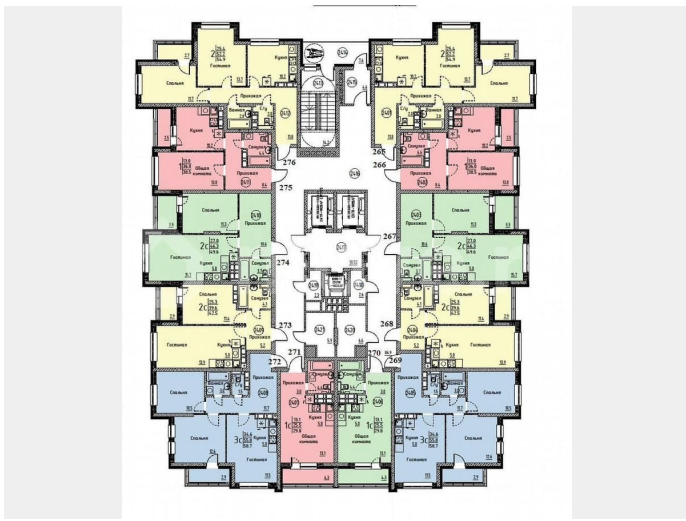

Move.ru - вся недвижимость России