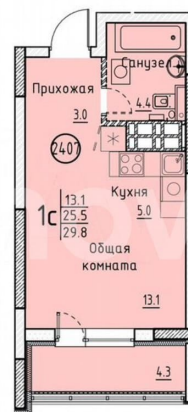

ООО «СК «Новый век», СК Новый Век
89251234567

Саратовская область, Энгельс, ул.

Марины Расковой, 5а

3 876 000 ₺

Саратовская область, Энгельс, ул. Марины Расковой, 5а

Улица

[улица Марины Расковой](#)

Квартира

Общая площадь

29.8 м²

Этаж

24/25

Детали объекта

Тип сделки

Продам

Раздел

[Квартиры](#)

Ремонт

без отделки

Квартира в новостройке

да

Описание

Звоните в наш отдел продаж в рабочее время

ПН-ПТ: с 8:00 до 17:00; СБ, ВС: Выходной**

Квартал «Новый город»** — это уникальный проект для нашего региона, который станет новым украшением Энгельса. Квартал представляет собой разноуровневую

для заметок