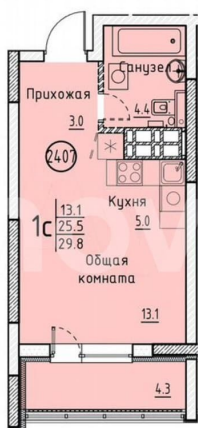

застройку: современные дизайны фасадов, функциональные планировки, лаконичные формы, яркие акценты, продуманное благоустройство и – особенность квартала – единое пространство, где есть всё для счастливой жизни. Концепция застройки «город в городе» – здесь есть всё для полноценной жизни: современные и надежные дома, детские сады, школа, взрослая и детская поликлиники, зеленые дворы-парки, удобные многоуровневые и наземные парковки, спортивные и детские площадки. Житель квартала может почувствовать себя жителем небольшого яркого, современного городка, где высоко ценятся безопасность, уют и комфорт — это всё возможно в Новом городе! Новый город там, где: — Самый масштабный строящийся жилой квартал в регионе — Современный дизайн фасадов с панорамным остеклением — Площадь застройки более 18 Га — Двор без машин — Безбарьерный вход и территория — Двор-парк с площадками для детей любого возраста — Площадь озеленения во всем квартале более 4 Га — Ландшафтный дизайн — Видеонаблюдение и огражденная территория — Помещение для колясок и спортивного инвентаря — Санузел и Душевой уголок для собаки