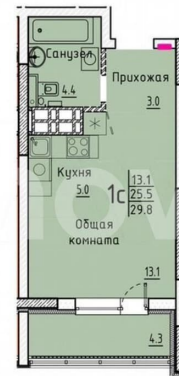

ООО «СК «Новый век», СК Новый Век
89251234567

🕒 Создано: 21.03.2026 в 03:40

🔄 Обновлено: 11.04.2026 в 03:40

Саратовская область, Энгельс, ул.

Марины Расковой, стр. 1

3 871 000 ₪

Саратовская область, Энгельс, ул. Марины Расковой, стр. 1

Улица

[улица Марины Расковой](#)

Квартира

Общая площадь

29.8 м²

Этаж

24/25

Детали объекта

Тип сделки

Продам

Раздел

[Квартиры](#)

Ремонт

без отделки

Квартира в новостройке

да

Описание

Звоните в наш отдел продаж в рабочее время

ПН-ПТ: с 8:00 до 17:00; СБ, ВС: Выходной**

Квартал «Новый город»** — это уникальный проект для нашего региона, который станет новым украшением Энгельса. Квартал представляет собой разноуровневую

для заметок