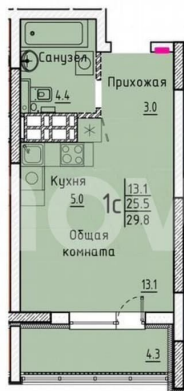

застройку: современные дизайны фасадов, функциональные планировки, лаконичные формы, яркие акценты, продуманное благоустройство и – особенность квартала – единое пространство, где есть всё для счастливой жизни. Концепция застройки «город в городе» – здесь есть всё для полноценной жизни: современные и надежные дома, детские сады, школа, взрослая и детская поликлиники, зеленые дворы-парки, удобные многоуровневые и наземные парковки, спортивные и детские площадки. Житель квартала может почувствовать себя жителем небольшого яркого, современного городка, где высоко ценятся безопасность, уют и комфорт — это всё возможно в Новом городе! Новый город там, где: — Самый масштабный строящийся жилой квартал в регионе — Современный дизайн фасадов с панорамным остеклением — Площадь застройки более 18 Га — Двор без машин — Безбарьерный вход и территория — Двор-парк с площадками для детей любого возраста — Площадь озеленения во всем квартале более 4 Га — Ландшафтный дизайн — Видеонаблюдение и огражденная территория — Помещение для колясок и спортивного инвентаря — Санузел и Душевой уголок для собаки