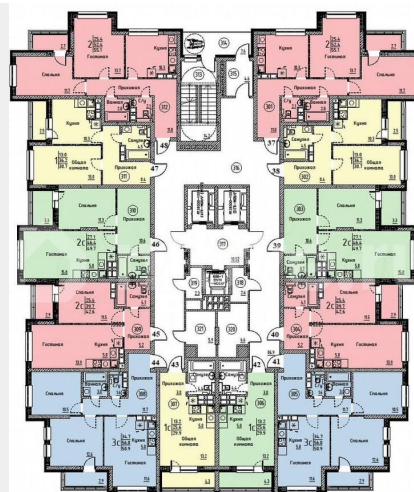

застройку: современные дизайны фасадов, функциональные планировки, лаконичные формы, яркие акценты, продуманное благоустройство и – особенность квартала – единое пространство, где есть всё для счастливой жизни. Концепция застройки «город в городе» – здесь есть всё для полноценной жизни: современные и надежные дома, детские сады, школа, взрослая и детская поликлиники, зеленые дворы-парки, удобные многоуровневые и наземные парковки, спортивные и детские площадки. Житель квартала может почувствовать себя жителем небольшого яркого, современного городка, где высоко ценятся безопасность, уют и комфорт — это всё возможно в Новом городе! Новый город там, где: — Самый масштабный строящийся жилой квартал в регионе — Современный дизайн фасадов с панорамным остеклением — Площадь застройки более 18 Га — Двор без машин — Безбарьерный вход и территория — Двор-парк с площадками для детей любого возраста — Площадь озеленения во всем квартале более 4 Га — Ландшафтный дизайн — Видеонаблюдение и огражденная территория — Помещение для колясок и спортивного инвентаря — Санузел и Душевой уголок для собаки