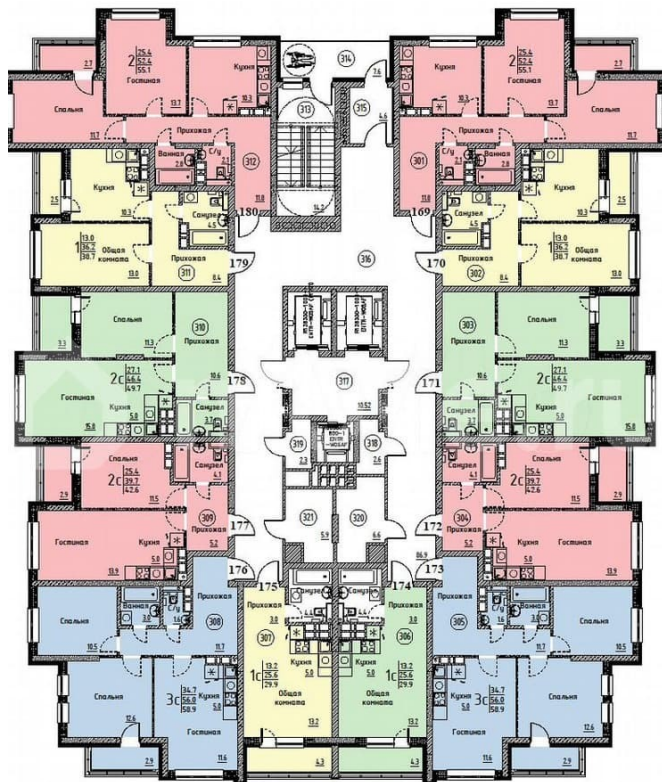

🕒 Создано: 21.03.2026 в 03:40

🔄 Обновлено: 05.04.2026 в 04:06

ООО «СК «Новый век», СК Новый Век
89251234567

Саратовская область, Энгельс, ул.

Марины Расковой, 5а

3 663 000 ₺

Саратовская область, Энгельс, ул. Марины Расковой, 5а

Улица

[улица Марины Расковой](#)

Квартира

Общая площадь

29.9 м²

Этаж

16/25

Детали объекта

Тип сделки

Продам

Раздел

[Квартиры](#)

Ремонт

без отделки

Квартира в новостройке

да

Описание

Звоните в наш отдел продаж в рабочее время ПН-ПТ: с 8:00 до 17:00; СБ, ВС: Выходной**
Квартал «Новый город»** — это уникальный проект для нашего региона, который станет новым украшением Энгельса. Квартал представляет собой разноуровневую

для заметок