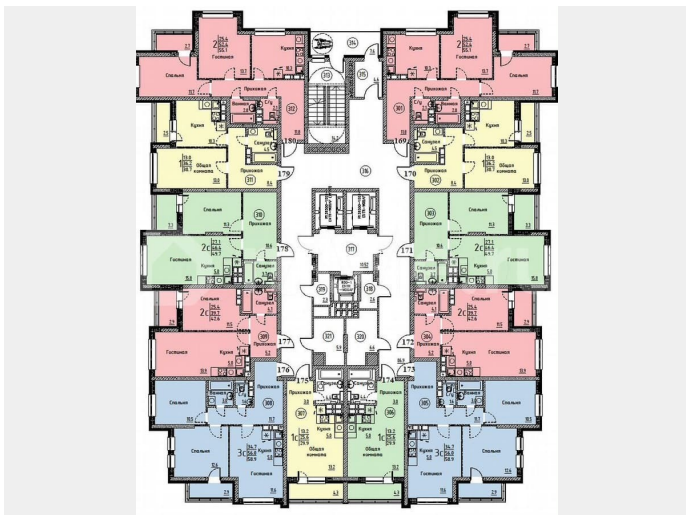

застройку: современные дизайны фасадов, функциональные планировки, лаконичные формы, яркие акценты, продуманное благоустройство и – особенность квартала – единое пространство, где есть всё для счастливой жизни. Концепция застройки «город в городе» – здесь есть всё для полноценной жизни: современные и надежные дома, детские сады, школа, взрослая и детская поликлиники, зеленые дворы-парки, удобные многоуровневые и наземные парковки, спортивные и детские площадки. Житель квартала может почувствовать себя жителем небольшого яркого, современного городка, где высоко ценятся безопасность, уют и комфорт — это всё возможно в Новом городе! Новый город там, где: — Самый масштабный строящийся жилой квартал в регионе — Современный дизайн фасадов с панорамным остеклением — Площадь застройки более 18 Га — Двор без машин — Безбарьерный вход и территория — Двор-парк с площадками для детей любого возраста — Площадь озеленения во всем квартале более 4 Га — Ландшафтный дизайн — Видеонаблюдение и огражденная территория — Помещение для колясок и спортивного инвентаря — Санузел и Душевой уголок для собаки