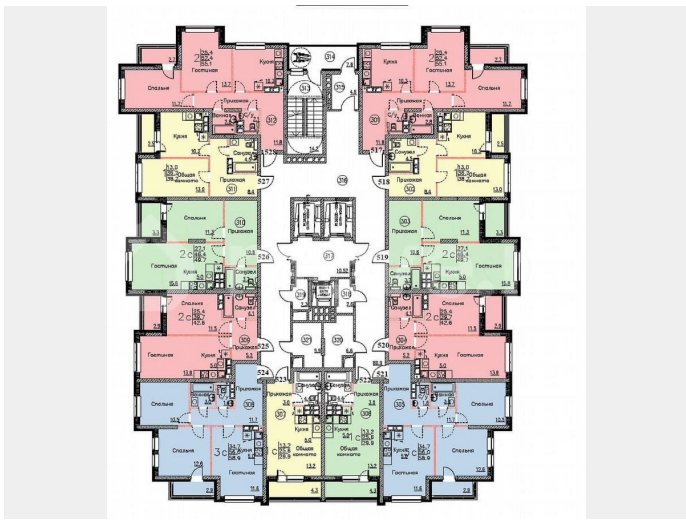

Move.ru - вся недвижимость России