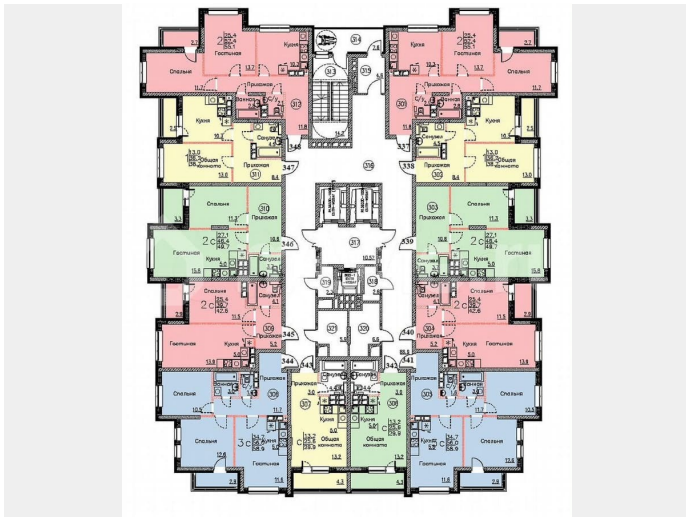

Move.ru - вся недвижимость России