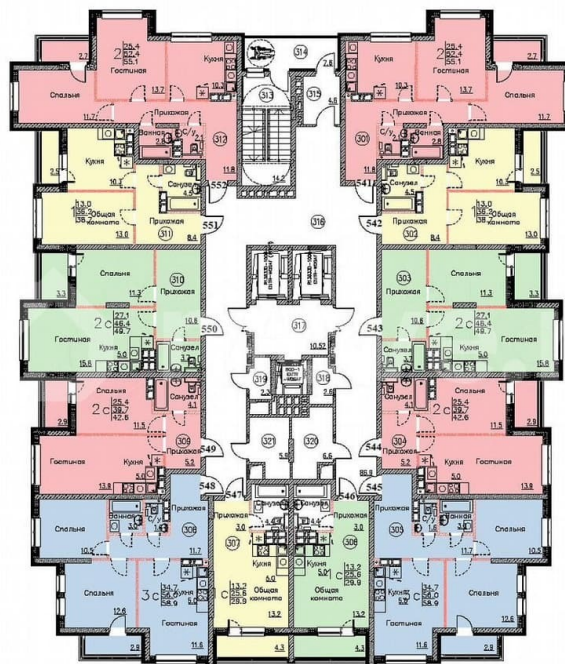

ООО «СК «Новый век», СК Новый Век
89251234567

Создано: 22.03.2026 в 03:40

Обновлено: 10.04.2026 в 03:58

Саратовская область, Энгельс, ул.

Марины Расковой, 56

3 954 000 ₹

Саратовская область, Энгельс, ул. Марины Расковой, 56

Улица

[улица Марины Расковой](#)

Квартира

Общая площадь

29.9 м²

Этаж

23/25

Детали объекта

Тип сделки

Продам

Раздел

[Квартиры](#)

Ремонт

без отделки

Квартира в новостройке

да

Описание

Звоните в наш отдел продаж в рабочее время ПН-ПТ: с 8:00 до 17:00; СБ, ВС: Выходной**
Квартал «Новый город»** — это уникальный проект для нашего региона, который станет новым украшением Энгельса. Квартал представляет собой разноуровневую

для заметок