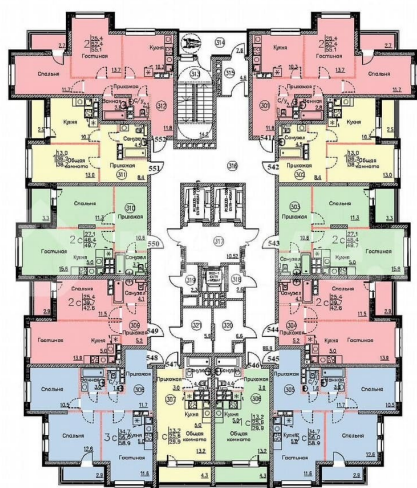

застройку: современные дизайны фасадов, функциональные планировки, лаконичные формы, яркие акценты, продуманное благоустройство и – особенность квартала – единое пространство, где есть всё для счастливой жизни. Концепция застройки «город в городе» – здесь есть всё для полноценной жизни: современные и надежные дома, детские сады, школа, взрослая и детская поликлиники, зеленые дворы-парки, удобные многоуровневые и наземные парковки, спортивные и детские площадки. Житель квартала может почувствовать себя жителем небольшого яркого, современного городка, где высоко ценятся безопасность, уют и комфорт — это всё возможно в Новом городе! Новый город там, где: — Самый масштабный строящийся жилой квартал в регионе — Современный дизайн фасадов с панорамным остеклением — Площадь застройки более 18 Га — Двор без машин — Безбарьерный вход и территория — Двор-парк с площадками для детей любого возраста — Площадь озеленения во всем квартале более 4 Га — Ландшафтный дизайн — Видеонаблюдение и огражденная территория — Помещение для колясок и спортивного инвентаря — Санузел и Душевой уголок для собаки