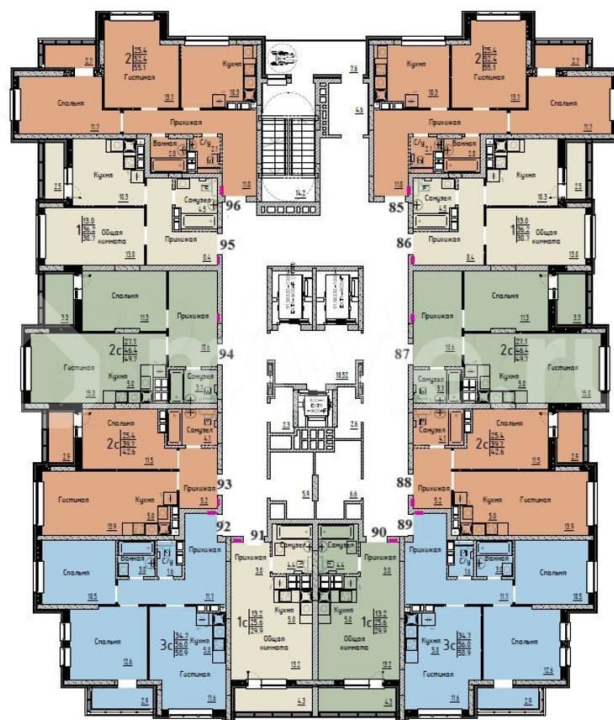

ООО «СК «Новый век», СК Новый Век
89251234567

Создано: 21.03.2026 в 03:40

Обновлено: 11.04.2026 в 03:40

Саратовская область, Энгельс, ул.

Марины Расковой, стр. 1

3 589 000 ₺

Саратовская область, Энгельс, ул. Марины Расковой, стр. 1

Улица

[улица Марины Расковой](#)

Квартира

Общая площадь

29.9 м²

Этаж

9/25

Детали объекта

Тип сделки

Продам

Раздел

[Квартиры](#)

Ремонт

без отделки

Квартира в новостройке

да

Описание

Звоните в наш отдел продаж в рабочее время ПН-ПТ: с 8:00 до 17:00; СБ: с 10:00 до 14:00
ВС: Выходной** Квартал «Новый город»** — это уникальный проект для нашего региона, который станет новым украшением Энгельса. Квартал представляет собой разноуровневую

для заметок