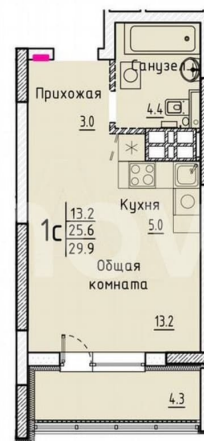

застройку: современные дизайны фасадов, функциональные планировки, лаконичные формы, яркие акценты, продуманное благоустройство и – особенность квартала – единое пространство, где есть всё для счастливой жизни. Концепция застройки «город в городе» – здесь есть всё для полноценной жизни: современные и надежные дома, детские сады, школа, взрослая и детская поликлиники, зеленые дворы-парки, удобные многоуровневые и наземные парковки, спортивные и детские площадки. Житель квартала может почувствовать себя жителем небольшого яркого, современного городка, где высоко ценятся безопасность, уют и комфорт — это всё возможно в Новом городе! Новый город там, где: — Самый масштабный строящийся жилой квартал в регионе — Современный дизайн фасадов с панорамным остеклением — Площадь застройки более 18 Га — Двор без машин — Безбарьерный вход и территория — Двор-парк с площадками для детей любого возраста — Площадь озеленения во всем квартале более 4 Га — Ландшафтный дизайн — Видеонаблюдение и огражденная территория — Помещение для колясок и спортивного инвентаря — Санузел и Душевой уголок для собаки