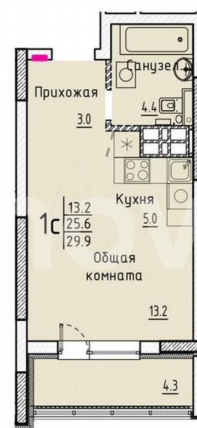

🕒 Создано: 21.03.2026 в 03:40

🔄 Обновлено: 15.04.2026 в 04:23

ООО «СК «Новый век», СК Новый Век
89251234567

Саратовская область, Энгельс, ул.

Марины Расковой, стр. 1

3 716 000 ₺

Саратовская область, Энгельс, ул. Марины Расковой, стр. 1

Улица

[улица Марины Расковой](#)

Квартира

Общая площадь

29.9 м²

Этаж

21/25

Детали объекта

Тип сделки

Продам

Раздел

[Квартиры](#)

Ремонт

без отделки

Квартира в новостройке

да

Описание

Звоните в наш отдел продаж в рабочее время
ПН-ПТ: с 8:00 до 17:00; СБ, ВС: Выходной**

Квартал «Новый город»** — это уникальный проект для нашего региона, который станет новым украшением Энгельса. Квартал представляет собой разноуровневую

для заметок