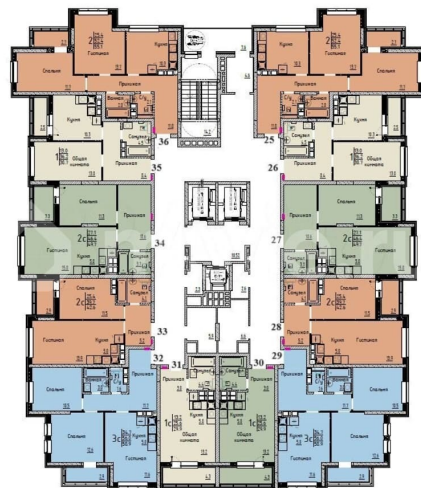

застройку: современные дизайны фасадов, функциональные планировки, лаконичные формы, яркие акценты, продуманное благоустройство и – особенность квартала – единое пространство, где есть всё для счастливой жизни. Концепция застройки «город в городе» – здесь есть всё для полноценной жизни: современные и надежные дома, детские сады, школа, взрослая и детская поликлиники, зеленые дворы-парки, удобные многоуровневые и наземные парковки, спортивные и детские площадки. Житель квартала может почувствовать себя жителем небольшого яркого, современного городка, где высоко ценятся безопасность, уют и комфорт — это всё возможно в Новом городе! Новый город там, где: — Самый масштабный строящийся жилой квартал в регионе — Современный дизайн фасадов с панорамным остеклением — Площадь застройки более 18 Га — Двор без машин — Безбарьерный вход и территория — Двор-парк с площадками для детей любого возраста — Площадь озеленения во всем квартале более 4 Га — Ландшафтный дизайн — Видеонаблюдение и огражденная территория — Помещение для колясок и спортивного инвентаря — Санузел и Душевой уголок для собаки