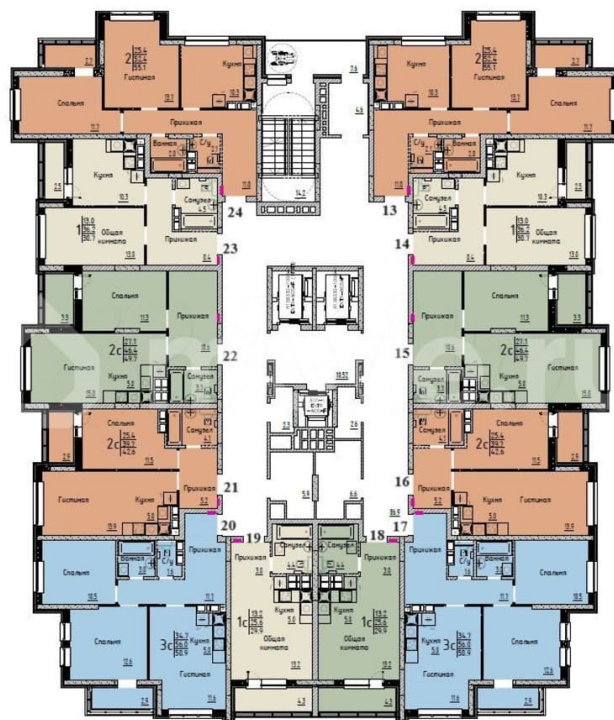

ООО «СК «Новый век», СК Новый Век
89251234567

Создано: 21.03.2026 в 03:40

Обновлено: 15.04.2026 в 04:23

Саратовская область, Энгельс, ул.

Марины Расковой, стр. 1

3 560 000 ₺

Саратовская область, Энгельс, ул. Марины Расковой, стр. 1

Улица

[улица Марины Расковой](#)

Квартира

Общая площадь

29.9 м²

Этаж

3/25

Детали объекта

Тип сделки

Продам

Раздел

[Квартиры](#)

Ремонт

без отделки

Квартира в новостройке

да

Описание

Звоните в наш отдел продаж в рабочее время ПН-ПТ: с 8:00 до 17:00; СБ: с 10:00 до 14:00
ВС: Выходной** Квартал «Новый город»** — это уникальный проект для нашего региона, который станет новым украшением Энгельса. Квартал представляет собой разноуровневую

для заметок