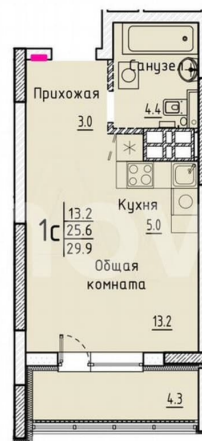

застройку: современные дизайны фасадов, функциональные планировки, лаконичные формы, яркие акценты, продуманное благоустройство и – особенность квартала – единое пространство, где есть всё для счастливой жизни. Концепция застройки «город в городе» – здесь есть всё для полноценной жизни: современные и надежные дома, детские сады, школа, взрослая и детская поликлиники, зеленые дворы-парки, удобные многоуровневые и наземные парковки, спортивные и детские площадки. Житель квартала может почувствовать себя жителем небольшого яркого, современного городка, где высоко ценятся безопасность, уют и комфорт — это всё возможно в Новом городе! Новый город там, где: — Самый масштабный строящийся жилой квартал в регионе — Современный дизайн фасадов с панорамным остеклением — Площадь застройки более 18 Га — Двор без машин — Безбарьерный вход и территория — Двор-парк с площадками для детей любого возраста — Площадь озеленения во всем квартале более 4 Га — Ландшафтный дизайн — Видеонаблюдение и огражденная территория — Помещение для колясок и спортивного инвентаря — Санузел и Душевой уголок для собаки