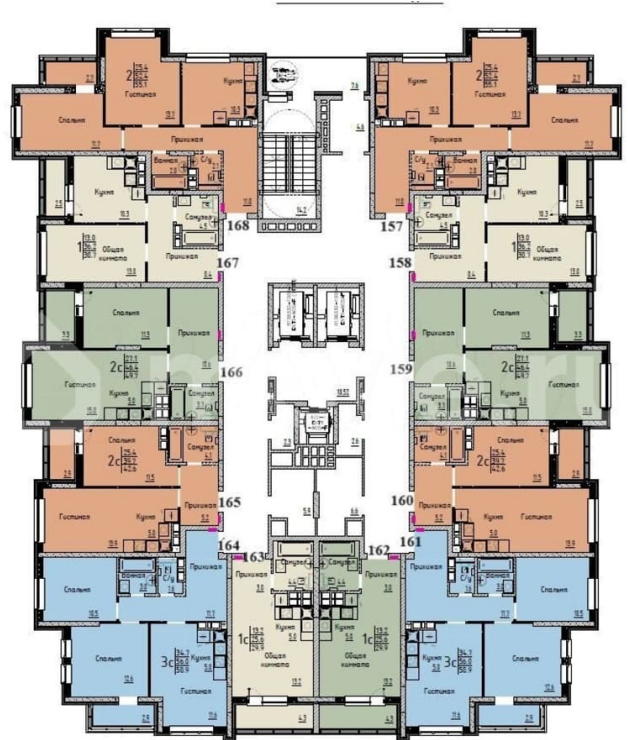

ООО «СК «Новый век», СК Новый Век
89251234567

Создано: 21.03.2026 в 03:40

Обновлено: 21.03.2026 в 03:40

Саратовская область, Энгельс, ул.

Марины Расковой, стр. 1

3 533 000 ₺

Саратовская область, Энгельс, ул. Марины Расковой, стр. 1

Улица

[улица Марины Расковой](#)

Квартира

Общая площадь

29.9 м²

Этаж

15/25

Детали объекта

Тип сделки

Продам

Раздел

[Квартиры](#)

Ремонт

без отделки

Квартира в новостройке

да

Описание

Звоните в наш отдел продаж в рабочее время ПН-ПТ: с 8:00 до 17:00; СБ: с 10:00 до 14:00
ВС: Выходной** Квартал «Новый город»** — это уникальный проект для нашего региона, который станет новым украшением Энгельса. Квартал представляет собой разноуровневую

для заметок