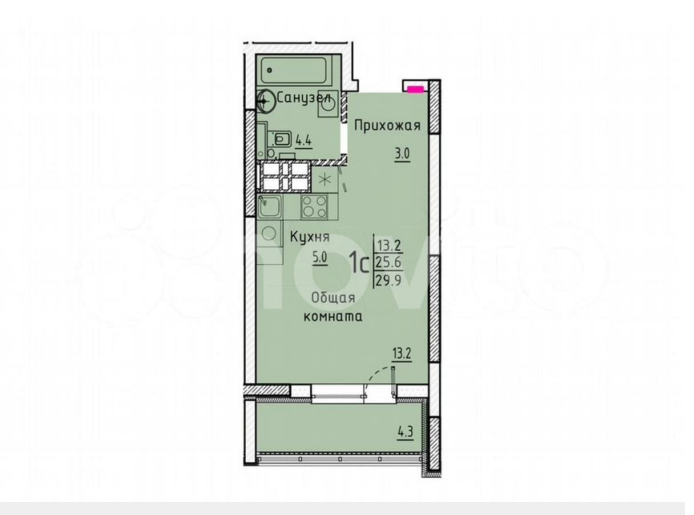

застройку: современные дизайны фасадов, функциональные планировки, лаконичные формы, яркие акценты, продуманное благоустройство и – особенность квартала – единое пространство, где есть всё для счастливой жизни. Концепция застройки «город в городе» – здесь есть всё для полноценной жизни: современные и надежные дома, детские сады, школа, взрослая и детская поликлиники, зеленые дворы-парки, удобные многоуровневые и наземные парковки, спортивные и детские площадки. Житель квартала может почувствовать себя жителем небольшого яркого, современного городка, где высоко ценятся безопасность, уют и комфорт — это всё возможно в Новом городе! Новый город там, где: — Самый масштабный строящийся жилой квартал в регионе — Современный дизайн фасадов с панорамным остеклением — Площадь застройки более 18 Га — Двор без машин — Безбарьерный вход и территория — Двор-парк с площадками для детей любого возраста — Площадь озеленения во всем квартале более 4 Га — Ландшафтный дизайн — Видеонаблюдение и огражденная территория — Помещение для колясок и спортивного инвентаря — Санузел и Душевой уголок для собаки