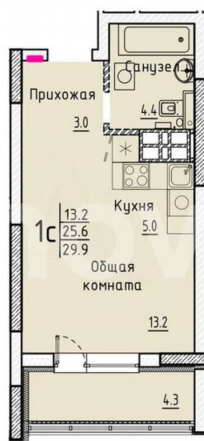

застройку: современные дизайны фасадов, функциональные планировки, лаконичные формы, яркие акценты, продуманное благоустройство и – особенность квартала – единое пространство, где есть всё для счастливой жизни. Концепция застройки «город в городе» – здесь есть всё для полноценной жизни: современные и надежные дома, детские сады, школа, взрослая и детская поликлиники, зеленые дворы-парки, удобные многоуровневые и наземные парковки, спортивные и детские площадки. Житель квартала может почувствовать себя жителем небольшого яркого, современного городка, где высоко ценятся безопасность, уют и комфорт — это всё возможно в Новом городе! Новый город там, где: — Самый масштабный строящийся жилой квартал в регионе — Современный дизайн фасадов с панорамным остеклением — Площадь застройки более 18 Га — Двор без машин — Безбарьерный вход и территория — Двор-парк с площадками для детей любого возраста — Площадь озеленения во всем квартале более 4 Га — Ландшафтный дизайн — Видеонаблюдение и огражденная территория — Помещение для колясок и спортивного инвентаря — Санузел и Душевой уголок для собаки