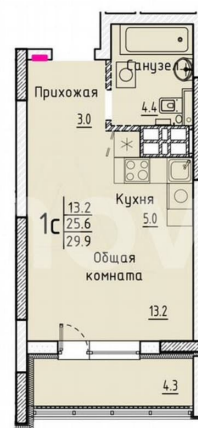

ООО «СК «Новый век», СК Новый Век
89251234567

🕒 Создано: 21.03.2026 в 03:40

🔄 Обновлено: 21.03.2026 в 03:40

Саратовская область, Энгельс, ул.

Марины Расковой, стр. 1

4 507 000 ₪

Саратовская область, Энгельс, ул. Марины Расковой, стр. 1

Улица

[улица Марины Расковой](#)

Квартира

Общая площадь

29.9 м²

Этаж

20/25

Детали объекта

Тип сделки

Продам

Раздел

[Квартиры](#)

Ремонт

без отделки

Квартира в новостройке

да

Описание

Звоните в наш отдел продаж в рабочее время

ПН-ПТ: с 8:00 до 17:00; СБ, ВС: Выходной**

Квартал «Новый город»** — это уникальный проект для нашего региона, который станет новым украшением Энгельса. Квартал представляет собой разноуровневую

для заметок