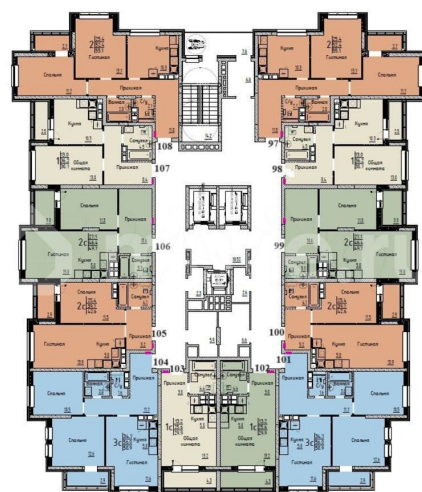

застройку: современные дизайны фасадов, функциональные планировки, лаконичные формы, яркие акценты, продуманное благоустройство и – особенность квартала – единое пространство, где есть всё для счастливой жизни. Концепция застройки «город в городе» – здесь есть всё для полноценной жизни: современные и надежные дома, детские сады, школа, взрослая и детская поликлиники, зеленые дворы-парки, удобные многоуровневые и наземные парковки, спортивные и детские площадки. Житель квартала может почувствовать себя жителем небольшого яркого, современного городка, где высоко ценятся безопасность, уют и комфорт — это всё возможно в Новом городе! Новый город там, где: — Самый масштабный строящийся жилой квартал в регионе — Современный дизайн фасадов с панорамным остеклением — Площадь застройки более 18 Га — Двор без машин — Безбарьерный вход и территория — Двор-парк с площадками для детей любого возраста — Площадь озеленения во всем квартале более 4 Га — Ландшафтный дизайн — Видеонаблюдение и огражденная территория — Помещение для колясок и спортивного инвентаря — Санузел и Душевой уголок для собаки