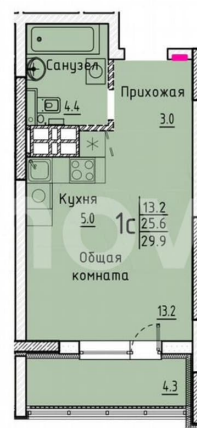

ООО «СК «Новый век», СК Новый Век
89251234567

🕒 Создано: 21.03.2026 в 03:40

🔄 Обновлено: 11.04.2026 в 03:40

Саратовская область, Энгельс, ул.

Марины Расковой, стр. 1

3 619 000 ₺

Саратовская область, Энгельс, ул. Марины Расковой, стр. 1

Улица

[улица Марины Расковой](#)

Квартира

Общая площадь

29.9 м²

Этаж

13/25

Детали объекта

Тип сделки

Продам

Раздел

[Квартиры](#)

Ремонт

без отделки

Квартира в новостройке

да

Описание

Звоните в наш отдел продаж в рабочее время
ПН-ПТ: с 8:00 до 17:00; СБ: с 10:00 до 14:00
ВС: Выходной** Квартал «Новый город»** —
это уникальный проект для нашего региона,
который станет новым украшением Энгельса.
Квартал представляет собой разноуровневую

для заметок