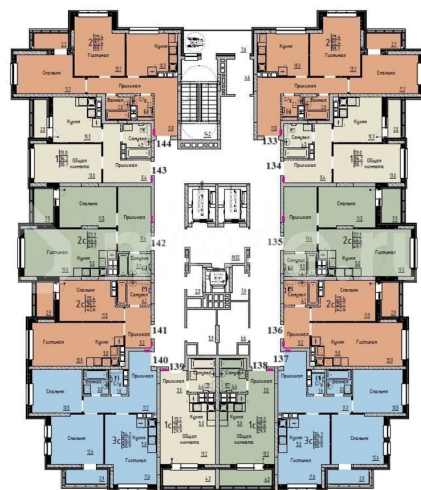

застройку: современные дизайны фасадов, функциональные планировки, лаконичные формы, яркие акценты, продуманное благоустройство и – особенность квартала – единое пространство, где есть всё для счастливой жизни. Концепция застройки «город в городе» – здесь есть всё для полноценной жизни: современные и надежные дома, детские сады, школа, взрослая и детская поликлиники, зеленые дворы-парки, удобные многоуровневые и наземные парковки, спортивные и детские площадки. Житель квартала может почувствовать себя жителем небольшого яркого, современного городка, где высоко ценятся безопасность, уют и комфорт — это всё возможно в Новом городе! Новый город там, где: — Самый масштабный строящийся жилой квартал в регионе — Современный дизайн фасадов с панорамным остеклением — Площадь застройки более 18 Га — Двор без машин — Безбарьерный вход и территория — Двор-парк с площадками для детей любого возраста — Площадь озеленения во всем квартале более 4 Га — Ландшафтный дизайн — Видеонаблюдение и огражденная территория — Помещение для колясок и спортивного инвентаря — Санузел и Душевой уголок для собаки