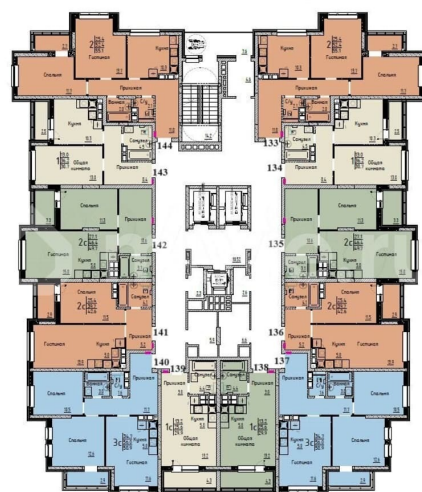

застройку: современные дизайны фасадов, функциональные планировки, лаконичные формы, яркие акценты, продуманное благоустройство и – особенность квартала – единое пространство, где есть всё для счастливой жизни. Концепция застройки «город в городе» – здесь есть всё для полноценной жизни: современные и надежные дома, детские сады, школа, взрослая и детская поликлиники, зеленые дворы-парки, удобные многоуровневые и наземные парковки, спортивные и детские площадки. Житель квартала может почувствовать себя жителем небольшого яркого, современного городка, где высоко ценятся безопасность, уют и комфорт — это всё возможно в Новом городе! Новый город там, где: — Самый масштабный строящийся жилой квартал в регионе — Современный дизайн фасадов с панорамным остеклением — Площадь застройки более 18 Га — Двор без машин — Безбарьерный вход и территория — Двор-парк с площадками для детей любого возраста — Площадь озеленения во всем квартале более 4 Га — Ландшафтный дизайн — Видеонаблюдение и огражденная территория — Помещение для колясок и спортивного инвентаря — Санузел и Душевой уголок для собаки