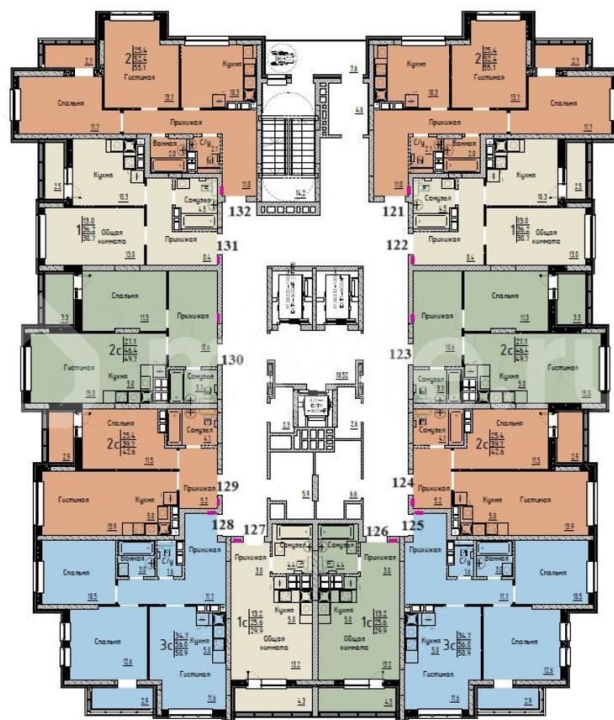

ООО «СК «Новый век», СК Новый Век
89251234567

Создано: 21.03.2026 в 03:40

Обновлено: 11.04.2026 в 03:40

Саратовская область, Энгельс, ул.

Марины Расковой, стр. 1

3 619 000 ₺

Саратовская область, Энгельс, ул. Марины Расковой, стр. 1

Улица

[улица Марины Расковой](#)

Квартира

Общая площадь

29.9 м²

Этаж

12/25

Детали объекта

Тип сделки

Продам

Раздел

[Квартиры](#)

Ремонт

без отделки

Квартира в новостройке

да

Описание

Звоните в наш отдел продаж в рабочее время ПН-ПТ: с 8:00 до 17:00; СБ: с 10:00 до 14:00
ВС: Выходной** Квартал «Новый город»** — это уникальный проект для нашего региона, который станет новым украшением Энгельса. Квартал представляет собой разноуровневую

для заметок