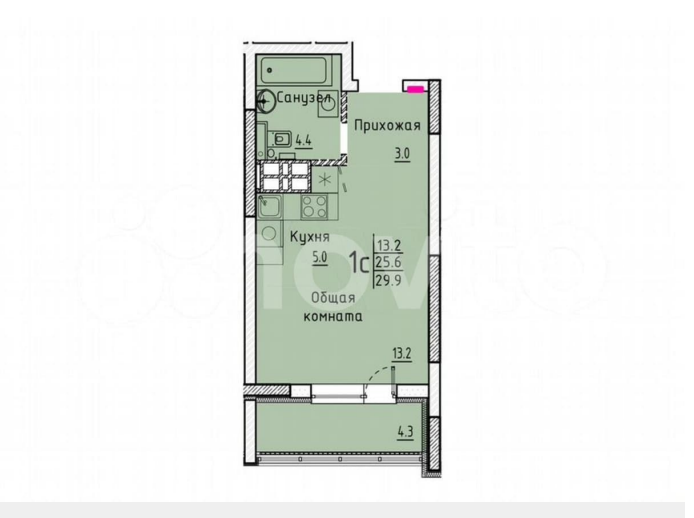

застройку: современные дизайны фасадов, функциональные планировки, лаконичные формы, яркие акценты, продуманное благоустройство и – особенность квартала – единое пространство, где есть всё для счастливой жизни. Концепция застройки «город в городе» – здесь есть всё для полноценной жизни: современные и надежные дома, детские сады, школа, взрослая и детская поликлиники, зеленые дворы-парки, удобные многоуровневые и наземные парковки, спортивные и детские площадки. Житель квартала может почувствовать себя жителем небольшого яркого, современного городка, где высоко ценятся безопасность, уют и комфорт — это всё возможно в Новом городе! Новый город там, где: — Самый масштабный строящийся жилой квартал в регионе — Современный дизайн фасадов с панорамным остеклением — Площадь застройки более 18 Га — Двор без машин — Безбарьерный вход и территория — Двор-парк с площадками для детей любого возраста — Площадь озеленения во всем квартале более 4 Га — Ландшафтный дизайн — Видеонаблюдение и огражденная территория — Помещение для колясок и спортивного инвентаря — Санузел и Душевой уголок для собаки