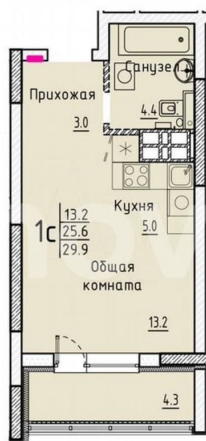

застройку: современные дизайны фасадов, функциональные планировки, лаконичные формы, яркие акценты, продуманное благоустройство и – особенность квартала – единое пространство, где есть всё для счастливой жизни. Концепция застройки «город в городе» – здесь есть всё для полноценной жизни: современные и надежные дома, детские сады, школа, взрослая и детская поликлиники, зеленые дворы-парки, удобные многоуровневые и наземные парковки, спортивные и детские площадки. Житель квартала может почувствовать себя жителем небольшого яркого, современного городка, где высоко ценятся безопасность, уют и комфорт — это всё возможно в Новом городе! Новый город там, где: — Самый масштабный строящийся жилой квартал в регионе — Современный дизайн фасадов с панорамным остеклением — Площадь застройки более 18 Га — Двор без машин — Безбарьерный вход и территория — Двор-парк с площадками для детей любого возраста — Площадь озеленения во всем квартале более 4 Га — Ландшафтный дизайн — Видеонаблюдение и огражденная территория — Помещение для колясок и спортивного инвентаря — Санузел и Душевой уголок для собаки