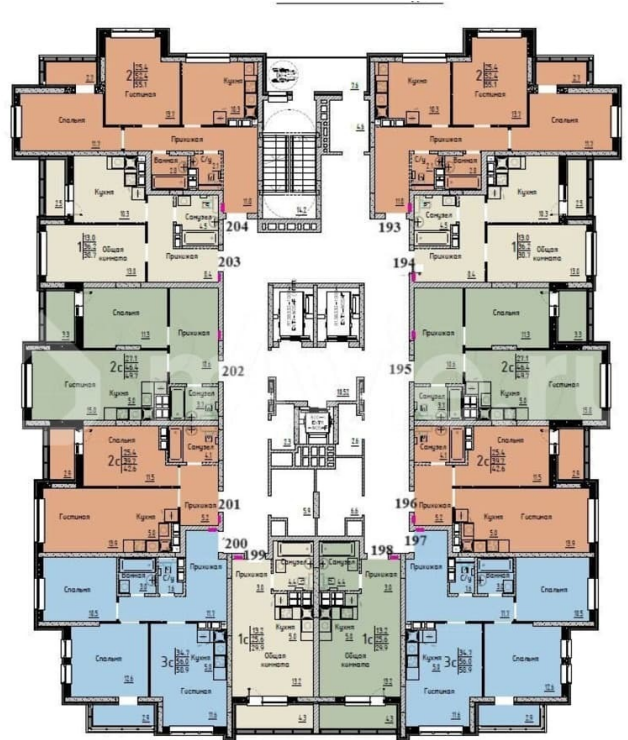

ООО «СК «Новый век», СК Новый Век
89251234567

Создано: 22.03.2026 в 03:40

Обновлено: 11.04.2026 в 03:40

Саратовская область, Энгельс, ул.

Марины Расковой, стр. 1

3 696 000 ₺

Саратовская область, Энгельс, ул. Марины Расковой, стр. 1

Улица

[улица Марины Расковой](#)

Квартира

Общая площадь

29.9 м²

Этаж

18/25

Детали объекта

Тип сделки

Продам

Раздел

[Квартиры](#)

Ремонт

без отделки

Квартира в новостройке

да

Описание

Звоните в наш отдел продаж в рабочее время ПН-ПТ: с 8:00 до 17:00; СБ: с 10:00 до 14:00
ВС: Выходной** Квартал «Новый город»** — это уникальный проект для нашего региона, который станет новым украшением Энгельса. Квартал представляет собой разноуровневую

для заметок