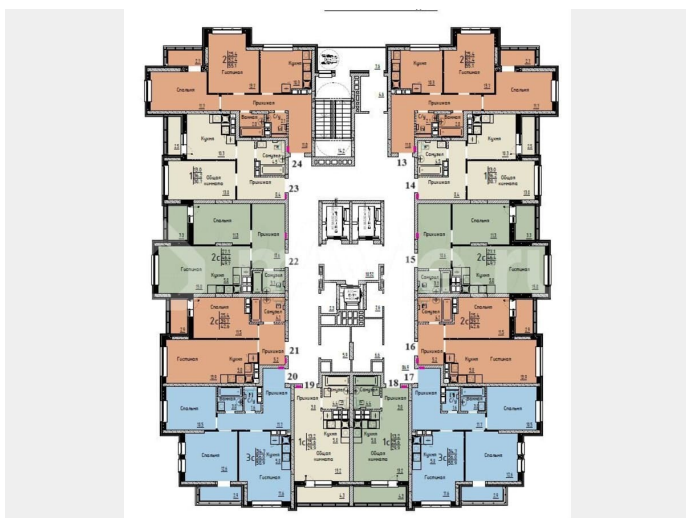

застройку: современные дизайны фасадов, функциональные планировки, лаконичные формы, яркие акценты, продуманное благоустройство и – особенность квартала – единое пространство, где есть всё для счастливой жизни. Концепция застройки «город в городе» – здесь есть всё для полноценной жизни: современные и надежные дома, детские сады, школа, взрослая и детская поликлиники, зеленые дворы-парки, удобные многоуровневые и наземные парковки, спортивные и детские площадки. Житель квартала может почувствовать себя жителем небольшого яркого, современного городка, где высоко ценятся безопасность, уют и комфорт — это всё возможно в Новом городе! Новый город там, где: — Самый масштабный строящийся жилой квартал в регионе — Современный дизайн фасадов с панорамным остеклением — Площадь застройки более 18 Га — Двор без машин — Безбарьерный вход и территория — Двор-парк с площадками для детей любого возраста — Площадь озеленения во всем квартале более 4 Га — Ландшафтный дизайн — Видеонаблюдение и огражденная территория — Помещение для колясок и спортивного инвентаря — Санузел и Душевой уголок для собаки