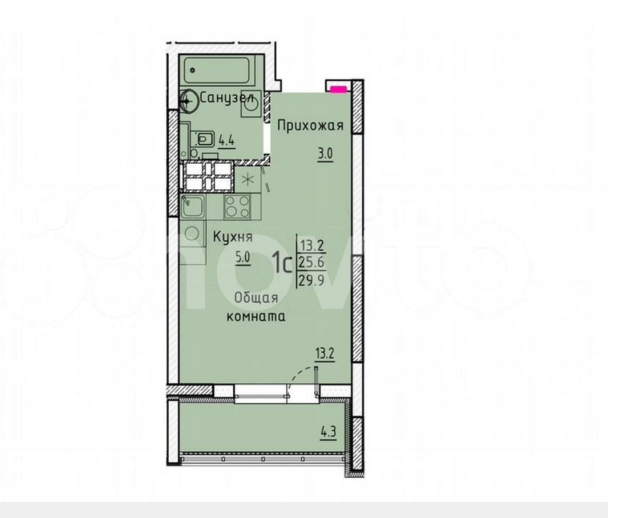

застройку: современные дизайны фасадов, функциональные планировки, лаконичные формы, яркие акценты, продуманное благоустройство и – особенность квартала – единое пространство, где есть всё для счастливой жизни. Концепция застройки «город в городе» – здесь есть всё для полноценной жизни: современные и надежные дома, детские сады, школа, взрослая и детская поликлиники, зеленые дворы-парки, удобные многоуровневые и наземные парковки, спортивные и детские площадки. Житель квартала может почувствовать себя жителем небольшого яркого, современного городка, где высоко ценятся безопасность, уют и комфорт — это всё возможно в Новом городе! Новый город там, где: — Самый масштабный строящийся жилой квартал в регионе — Современный дизайн фасадов с панорамным остеклением — Площадь застройки более 18 Га — Двор без машин — Безбарьерный вход и территория — Двор-парк с площадками для детей любого возраста — Площадь озеленения во всем квартале более 4 Га — Ландшафтный дизайн — Видеонаблюдение и огражденная территория — Помещение для колясок и спортивного инвентаря — Санузел и Душевой уголок для собаки