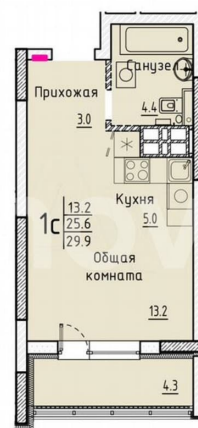

ООО «СК «Новый век», СК Новый Век
89251234567

Создано: 01.04.2026 в 03:55

Обновлено: 04.04.2026 в 04:39

Саратовская область, Энгельс, ул.

Марины Расковой, стр. 1

4 482 000 ₺

Саратовская область, Энгельс, ул. Марины Расковой, стр. 1

Улица

[улица Марины Расковой](#)

Квартира

Общая площадь

29.9 м²

Этаж

4/25

Детали объекта

Тип сделки

Продам

Раздел

[Квартиры](#)

Ремонт

без отделки

Квартира в новостройке

да

Описание

Звоните в наш отдел продаж в рабочее время

ПН-ПТ: с 8:00 до 17:00; СБ, ВС: Выходной**

Квартал «Новый город»** — это уникальный проект для нашего региона, который станет новым украшением Энгельса. Квартал представляет собой разноуровневую

для заметок