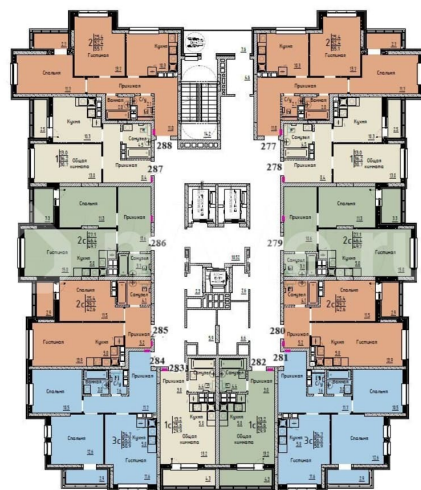

застройку: современные дизайны фасадов, функциональные планировки, лаконичные формы, яркие акценты, продуманное благоустройство и – особенность квартала – единое пространство, где есть всё для счастливой жизни. Концепция застройки «город в городе» – здесь есть всё для полноценной жизни: современные и надежные дома, детские сады, школа, взрослая и детская поликлиники, зеленые дворы-парки, удобные многоуровневые и наземные парковки, спортивные и детские площадки. Житель квартала может почувствовать себя жителем небольшого яркого, современного городка, где высоко ценятся безопасность, уют и комфорт — это всё возможно в Новом городе! Новый город там, где: — Самый масштабный строящийся жилой квартал в регионе — Современный дизайн фасадов с панорамным остеклением — Площадь застройки более 18 Га — Двор без машин — Безбарьерный вход и территория — Двор-парк с площадками для детей любого возраста — Площадь озеленения во всем квартале более 4 Га — Ландшафтный дизайн — Видеонаблюдение и огражденная территория — Помещение для колясок и спортивного инвентаря — Санузел и Душевой уголок для собаки