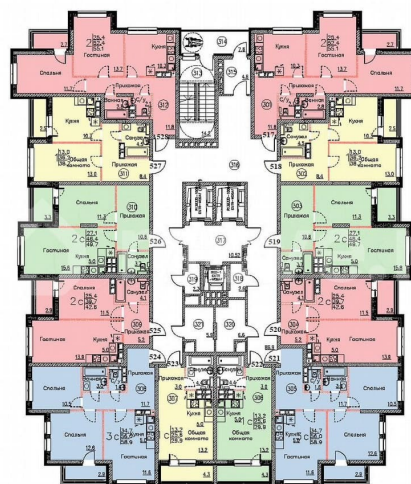

застройку: современные дизайны фасадов, функциональные планировки, лаконичные формы, яркие акценты, продуманное благоустройство и – особенность квартала – единое пространство, где есть всё для счастливой жизни. Концепция застройки «город в городе» – здесь есть всё для полноценной жизни: современные и надежные дома, детские сады, школа, взрослая и детская поликлиники, зеленые дворы-парки, удобные многоуровневые и наземные парковки, спортивные и детские площадки. Житель квартала может почувствовать себя жителем небольшого яркого, современного городка, где высоко ценятся безопасность, уют и комфорт — это всё возможно в Новом городе! Новый город там, где: — Самый масштабный строящийся жилой квартал в регионе — Современный дизайн фасадов с панорамным остеклением — Площадь застройки более 18 Га — Двор без машин — Безбарьерный вход и территория — Двор-парк с площадками для детей любого возраста — Площадь озеленения во всем квартале более 4 Га — Ландшафтный дизайн — Видеонаблюдение и огражденная территория — Помещение для колясок и спортивного инвентаря — Санузел и Душевой уголок для собаки