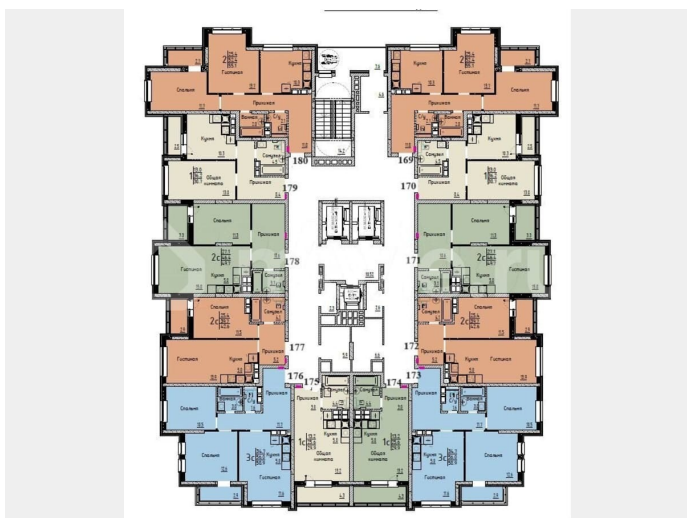

застройку: современные дизайны фасадов, функциональные планировки, лаконичные формы, яркие акценты, продуманное благоустройство и – особенность квартала – единое пространство, где есть всё для счастливой жизни. Концепция застройки «город в городе» – здесь есть всё для полноценной жизни: современные и надежные дома, детские сады, школа, взрослая и детская поликлиники, зеленые дворы-парки, удобные многоуровневые и наземные парковки, спортивные и детские площадки. Житель квартала может почувствовать себя жителем небольшого яркого, современного городка, где высоко ценятся безопасность, уют и комфорт — это всё возможно в Новом городе! Новый город там, где: — Самый масштабный строящийся жилой квартал в регионе — Современный дизайн фасадов с панорамным остеклением — Площадь застройки более 18 Га — Двор без машин — Безбарьерный вход и территория — Двор-парк с площадками для детей любого возраста — Площадь озеленения во всем квартале более 4 Га — Ландшафтный дизайн — Видеонаблюдение и огражденная территория — Помещение для колясок и спортивного инвентаря — Санузел и Душевой уголок для собаки