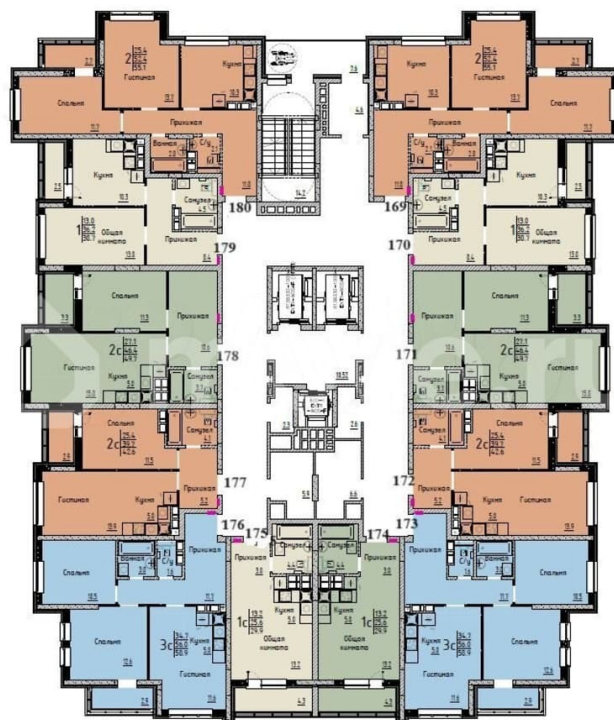

ООО «СК «Новый век», СК Новый Век
89251234567

Создано: 21.03.2026 в 03:40

Обновлено: 21.03.2026 в 03:40

Саратовская область, Энгельс, ул.

Марины Расковой, стр. 1

3 840 000 ₺

Саратовская область, Энгельс, ул. Марины Расковой, стр. 1

Улица

[улица Марины Расковой](#)

Квартира

Общая площадь

38.7 м²

Этаж

16/25

Детали объекта

Тип сделки

Продам

Раздел

[Квартиры](#)

Ремонт

без отделки

Квартира в новостройке

да

Описание

Звоните в наш отдел продаж в рабочее время ПН-ПТ: с 8:00 до 17:00; СБ: с 10:00 до 14:00
ВС: Выходной** Квартал «Новый город»** — это уникальный проект для нашего региона, который станет новым украшением Энгельса. Квартал представляет собой разноуровневую

для заметок