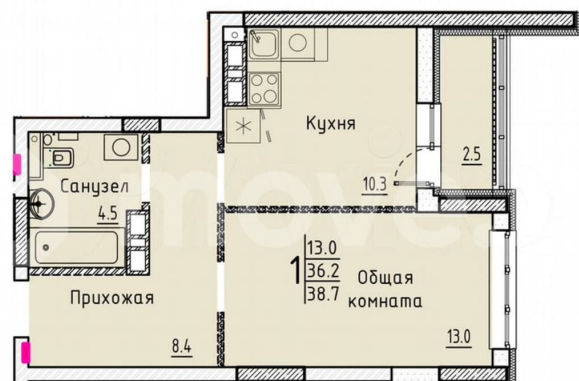

застройку: современные дизайны фасадов, функциональные планировки, лаконичные формы, яркие акценты, продуманное благоустройство и – особенность квартала – единое пространство, где есть всё для счастливой жизни. Концепция застройки «город в городе» – здесь есть всё для полноценной жизни: современные и надежные дома, детские сады, школа, взрослая и детская поликлиники, зеленые дворы-парки, удобные многоуровневые и наземные парковки, спортивные и детские площадки. Житель квартала может почувствовать себя жителем небольшого яркого, современного городка, где высоко ценятся безопасность, уют и комфорт — это всё возможно в Новом городе! Новый город там, где: — Самый масштабный строящийся жилой квартал в регионе — Современный дизайн фасадов с панорамным остеклением — Площадь застройки более 18 Га — Двор без машин — Безбарьерный вход и территория — Двор-парк с площадками для детей любого возраста — Площадь озеленения во всем квартале более 4 Га — Ландшафтный дизайн — Видеонаблюдение и огражденная территория — Помещение для колясок и спортивного инвентаря — Санузел и Душевой уголок для собаки