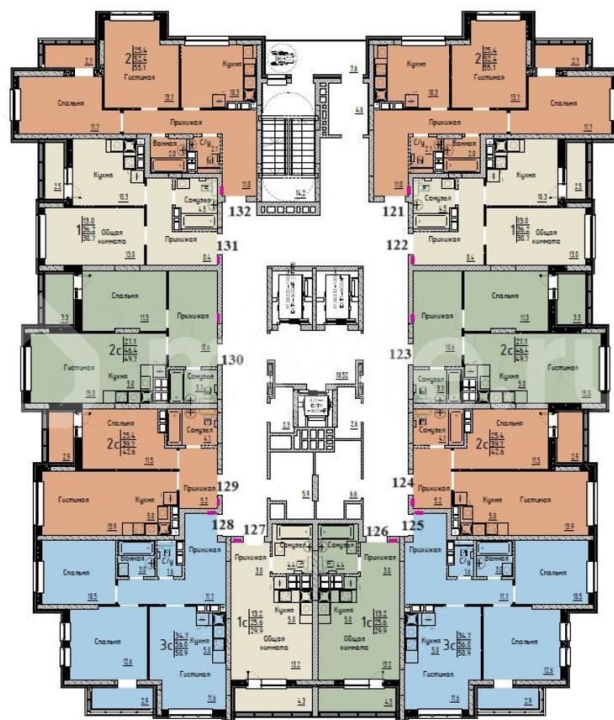

ООО «СК «Новый век», СК Новый Век
89251234567

Создано: 21.03.2026 в 03:40

Обновлено: 11.04.2026 в 03:40

Саратовская область, Энгельс, ул.

Марины Расковой, стр. 1

4 007 000 ₺

Саратовская область, Энгельс, ул. Марины Расковой, стр. 1

Улица

[улица Марины Расковой](#)

Квартира

Общая площадь

38.7 м²

Этаж

12/25

Детали объекта

Тип сделки

Продам

Раздел

[Квартиры](#)

Ремонт

без отделки

Квартира в новостройке

да

Описание

Звоните в наш отдел продаж в рабочее время ПН-ПТ: с 8:00 до 17:00; СБ: с 10:00 до 14:00
ВС: Выходной** Квартал «Новый город»** — это уникальный проект для нашего региона, который станет новым украшением Энгельса. Квартал представляет собой разноуровневую

для заметок