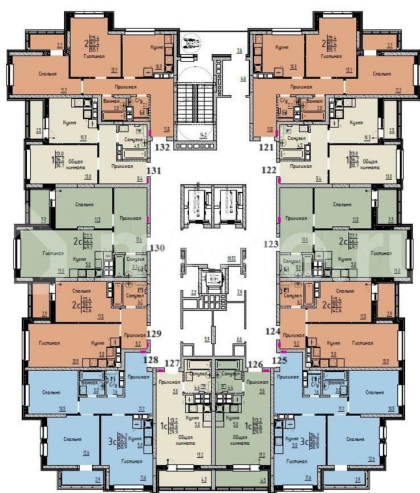

застройку: современные дизайны фасадов, функциональные планировки, лаконичные формы, яркие акценты, продуманное благоустройство и – особенность квартала – единое пространство, где есть всё для счастливой жизни. Концепция застройки «город в городе» – здесь есть всё для полноценной жизни: современные и надежные дома, детские сады, школа, взрослая и детская поликлиники, зеленые дворы-парки, удобные многоуровневые и наземные парковки, спортивные и детские площадки. Житель квартала может почувствовать себя жителем небольшого яркого, современного городка, где высоко ценятся безопасность, уют и комфорт — это всё возможно в Новом городе! Новый город там, где: — Самый масштабный строящийся жилой квартал в регионе — Современный дизайн фасадов с панорамным остеклением — Площадь застройки более 18 Га — Двор без машин — Безбарьерный вход и территория — Двор-парк с площадками для детей любого возраста — Площадь озеленения во всем квартале более 4 Га — Ландшафтный дизайн — Видеонаблюдение и огражденная территория — Помещение для колясок и спортивного инвентаря — Санузел и Душевой уголок для собаки