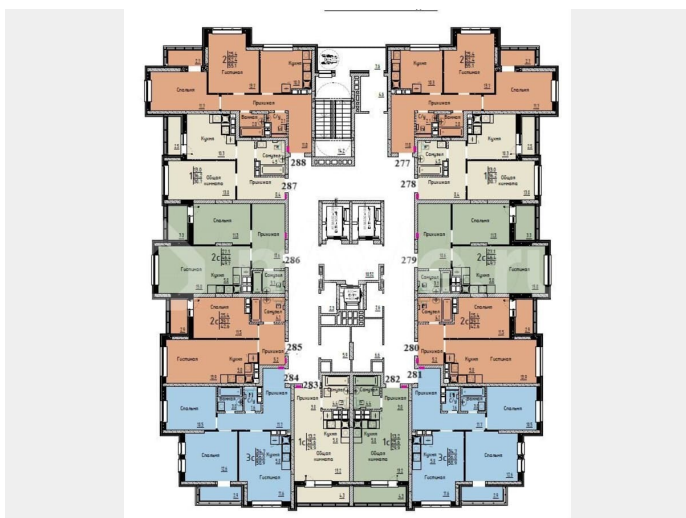

застройку: современные дизайны фасадов, функциональные планировки, лаконичные формы, яркие акценты, продуманное благоустройство и – особенность квартала – единое пространство, где есть всё для счастливой жизни. Концепция застройки «город в городе» – здесь есть всё для полноценной жизни: современные и надежные дома, детские сады, школа, взрослая и детская поликлиники, зеленые дворы-парки, удобные многоуровневые и наземные парковки, спортивные и детские площадки. Житель квартала может почувствовать себя жителем небольшого яркого, современного городка, где высоко ценятся безопасность, уют и комфорт — это всё возможно в Новом городе! Новый город там, где: — Самый масштабный строящийся жилой квартал в регионе — Современный дизайн фасадов с панорамным остеклением — Площадь застройки более 18 Га — Двор без машин — Безбарьерный вход и территория — Двор-парк с площадками для детей любого возраста — Площадь озеленения во всем квартале более 4 Га — Ландшафтный дизайн — Видеонаблюдение и огражденная территория — Помещение для колясок и спортивного инвентаря — Санузел и Душевой уголок для собаки