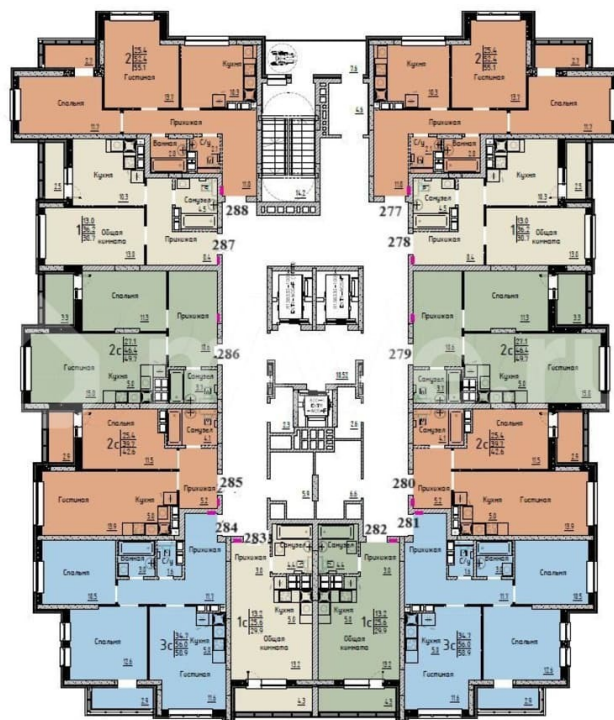

ООО «СК «Новый век», СК Новый Век
89251234567

🕒 Создано: 21.03.2026 в 03:40

🔄 Обновлено: 11.04.2026 в 03:40

Саратовская область, Энгельс, ул.

Марины Расковой, стр. 1

4 676 000 ₺

Саратовская область, Энгельс, ул. Марины Расковой, стр. 1

Улица

[улица Марины Расковой](#)

Квартира

Общая площадь

42.3 м²

Этаж

25/25

Детали объекта

Тип сделки

Продам

Раздел

[Квартиры](#)

Ремонт

без отделки

Квартира в новостройке

да

Описание

Звоните в наш отдел продаж в рабочее время ПН-ПТ: с 8:00 до 17:00; СБ: с 10:00 до 14:00
ВС: Выходной** Квартал «Новый город»** — это уникальный проект для нашего региона, который станет новым украшением Энгельса. Квартал представляет собой разноуровневую

для заметок