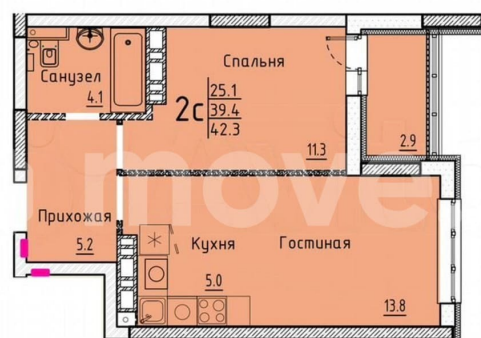

застройку: современные дизайны фасадов, функциональные планировки, лаконичные формы, яркие акценты, продуманное благоустройство и – особенность квартала – единое пространство, где есть всё для счастливой жизни. Концепция застройки «город в городе» – здесь есть всё для полноценной жизни: современные и надежные дома, детские сады, школа, взрослая и детская поликлиники, зеленые дворы-парки, удобные многоуровневые и наземные парковки, спортивные и детские площадки. Житель квартала может почувствовать себя жителем небольшого яркого, современного городка, где высоко ценятся безопасность, уют и комфорт — это всё возможно в Новом городе! Новый город там, где: — Самый масштабный строящийся жилой квартал в регионе — Современный дизайн фасадов с панорамным остеклением — Площадь застройки более 18 Га — Двор без машин — Безбарьерный вход и территория — Двор-парк с площадками для детей любого возраста — Площадь озеленения во всем квартале более 4 Га — Ландшафтный дизайн — Видеонаблюдение и огражденная территория — Помещение для колясок и спортивного инвентаря — Санузел и Душевой уголок для собаки