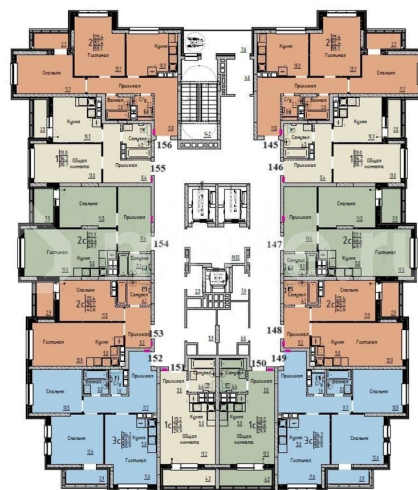

застройку: современные дизайны фасадов, функциональные планировки, лаконичные формы, яркие акценты, продуманное благоустройство и – особенность квартала – единое пространство, где есть всё для счастливой жизни. Концепция застройки «город в городе» – здесь есть всё для полноценной жизни: современные и надежные дома, детские сады, школа, взрослая и детская поликлиники, зеленые дворы-парки, удобные многоуровневые и наземные парковки, спортивные и детские площадки. Житель квартала может почувствовать себя жителем небольшого яркого, современного городка, где высоко ценятся безопасность, уют и комфорт — это всё возможно в Новом городе! Новый город там, где: — Самый масштабный строящийся жилой квартал в регионе — Современный дизайн фасадов с панорамным остеклением — Площадь застройки более 18 Га — Двор без машин — Безбарьерный вход и территория — Двор-парк с площадками для детей любого возраста — Площадь озеленения во всем квартале более 4 Га — Ландшафтный дизайн — Видеонаблюдение и огражденная территория — Помещение для колясок и спортивного инвентаря — Санузел и Душевой уголок для собаки