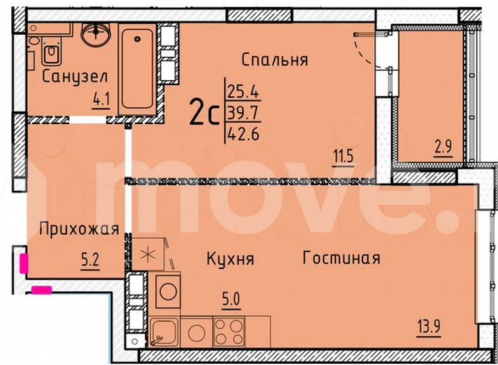

ООО «СК «Новый век», СК Новый Век
89251234567

🕒 Создано: 21.03.2026 в 03:40
Обновлено: 15.04.2026 в 04:23

**Саратовская область, Энгельс, ул.
Марины Расковой, стр. 1**

4 395 000 ₺

Саратовская область, Энгельс, ул. Марины Расковой, стр. 1

Улица

[улица Марины Расковой](#)

Квартира

Общая площадь

42.6 м²

Этаж

19/25

Детали объекта

Тип сделки

Продам

Раздел

[Квартиры](#)

Ремонт

без отделки

Квартира в новостройке

да

Описание

Звоните в наш отдел продаж в рабочее время
ПН-ПТ: с 8:00 до 17:00; СБ: с 10:00 до 14:00
ВС: Выходной** Квартал «Новый город»** —
это уникальный проект для нашего региона,
который станет новым украшением Энгельса.
Квартал представляет собой разноуровневую

для заметок