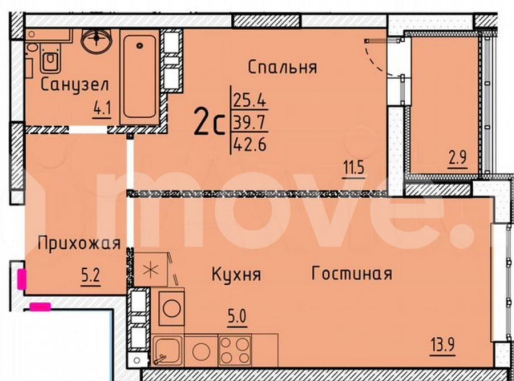

застройку: современные дизайны фасадов, функциональные планировки, лаконичные формы, яркие акценты, продуманное благоустройство и – особенность квартала – единое пространство, где есть всё для счастливой жизни. Концепция застройки «город в городе» – здесь есть всё для полноценной жизни: современные и надежные дома, детские сады, школа, взрослая и детская поликлиники, зеленые дворы-парки, удобные многоуровневые и наземные парковки, спортивные и детские площадки. Житель квартала может почувствовать себя жителем небольшого яркого, современного городка, где высоко ценятся безопасность, уют и комфорт — это всё возможно в Новом городе! Новый город там, где: — Самый масштабный строящийся жилой квартал в регионе — Современный дизайн фасадов с панорамным остеклением — Площадь застройки более 18 Га — Двор без машин — Безбарьерный вход и территория — Двор-парк с площадками для детей любого возраста — Площадь озеленения во всем квартале более 4 Га — Ландшафтный дизайн — Видеонаблюдение и огражденная территория — Помещение для колясок и спортивного инвентаря — Санузел и Душевой уголок для собаки