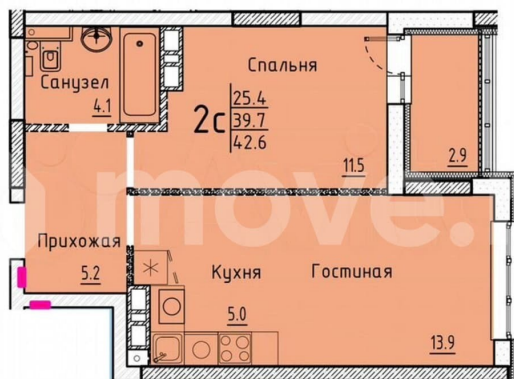

застройку: современные дизайны фасадов, функциональные планировки, лаконичные формы, яркие акценты, продуманное благоустройство и – особенность квартала – единое пространство, где есть всё для счастливой жизни. Концепция застройки «город в городе» – здесь есть всё для полноценной жизни: современные и надежные дома, детские сады, школа, взрослая и детская поликлиники, зеленые дворы-парки, удобные многоуровневые и наземные парковки, спортивные и детские площадки. Житель квартала может почувствовать себя жителем небольшого яркого, современного городка, где высоко ценятся безопасность, уют и комфорт — это всё возможно в Новом городе! Новый город там, где: — Самый масштабный строящийся жилой квартал в регионе — Современный дизайн фасадов с панорамным остеклением — Площадь застройки более 18 Га — Двор без машин — Безбарьерный вход и территория — Двор-парк с площадками для детей любого возраста — Площадь озеленения во всем квартале более 4 Га — Ландшафтный дизайн — Видеонаблюдение и огражденная территория — Помещение для колясок и спортивного инвентаря — Санузел и Душевой уголок для собаки