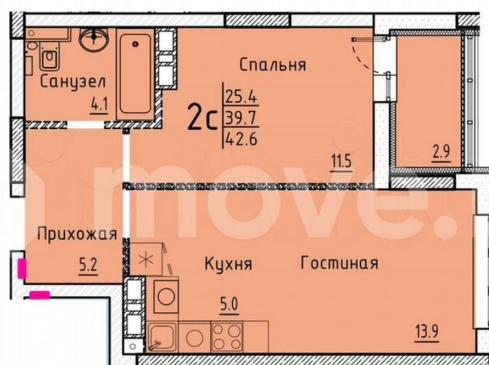

ООО «СК «Новый век», СК Новый Век
89251234567

🕒 Создано: 21.03.2026 в 03:40

🔄 Обновлено: 15.04.2026 в 04:23

Саратовская область, Энгельс, ул.

Марины Расковой, стр. 1

4 395 000 ₹

Саратовская область, Энгельс, ул. Марины Расковой, стр. 1

Улица

[улица Марины Расковой](#)

Квартира

Общая площадь

42.6 м²

Этаж

18/25

Детали объекта

Тип сделки

Продам

Раздел

[Квартиры](#)

Ремонт

без отделки

Квартира в новостройке

да

Описание

Звоните в наш отдел продаж в рабочее время
ПН-ПТ: с 8:00 до 17:00; СБ: с 10:00 до 14:00
ВС: Выходной** Квартал «Новый город»** —
это уникальный проект для нашего региона,
который станет новым украшением Энгельса.
Квартал представляет собой разноуровневую

для заметок