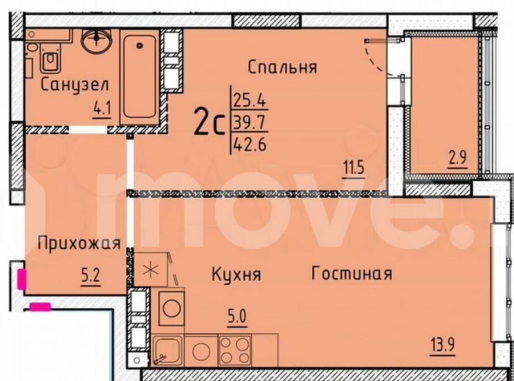

застройку: современные дизайны фасадов, функциональные планировки, лаконичные формы, яркие акценты, продуманное благоустройство и – особенность квартала – единое пространство, где есть всё для счастливой жизни. Концепция застройки «город в городе» – здесь есть всё для полноценной жизни: современные и надежные дома, детские сады, школа, взрослая и детская поликлиники, зеленые дворы-парки, удобные многоуровневые и наземные парковки, спортивные и детские площадки. Житель квартала может почувствовать себя жителем небольшого яркого, современного городка, где высоко ценятся безопасность, уют и комфорт — это всё возможно в Новом городе! Новый город там, где: — Самый масштабный строящийся жилой квартал в регионе — Современный дизайн фасадов с панорамным остеклением — Площадь застройки более 18 Га — Двор без машин — Безбарьерный вход и территория — Двор-парк с площадками для детей любого возраста — Площадь озеленения во всем квартале более 4 Га — Ландшафтный дизайн — Видеонаблюдение и огражденная территория — Помещение для колясок и спортивного инвентаря — Санузел и Душевой уголок для собаки