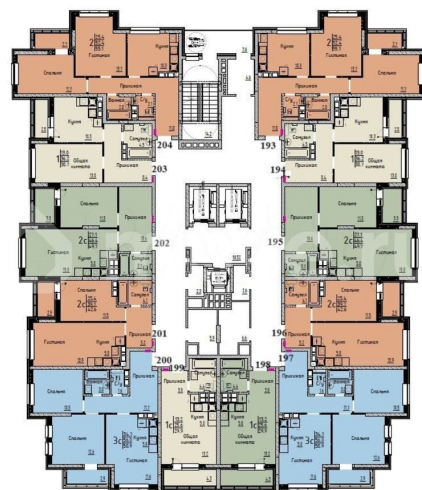

застройку: современные дизайны фасадов, функциональные планировки, лаконичные формы, яркие акценты, продуманное благоустройство и – особенность квартала – единое пространство, где есть всё для счастливой жизни. Концепция застройки «город в городе» – здесь есть всё для полноценной жизни: современные и надежные дома, детские сады, школа, взрослая и детская поликлиники, зеленые дворы-парки, удобные многоуровневые и наземные парковки, спортивные и детские площадки. Житель квартала может почувствовать себя жителем небольшого яркого, современного городка, где высоко ценятся безопасность, уют и комфорт — это всё возможно в Новом городе! Новый город там, где: — Самый масштабный строящийся жилой квартал в регионе — Современный дизайн фасадов с панорамным остеклением — Площадь застройки более 18 Га — Двор без машин — Безбарьерный вход и территория — Двор-парк с площадками для детей любого возраста — Площадь озеленения во всем квартале более 4 Га — Ландшафтный дизайн — Видеонаблюдение и огражденная территория — Помещение для колясок и спортивного инвентаря — Санузел и Душевой уголок для собаки