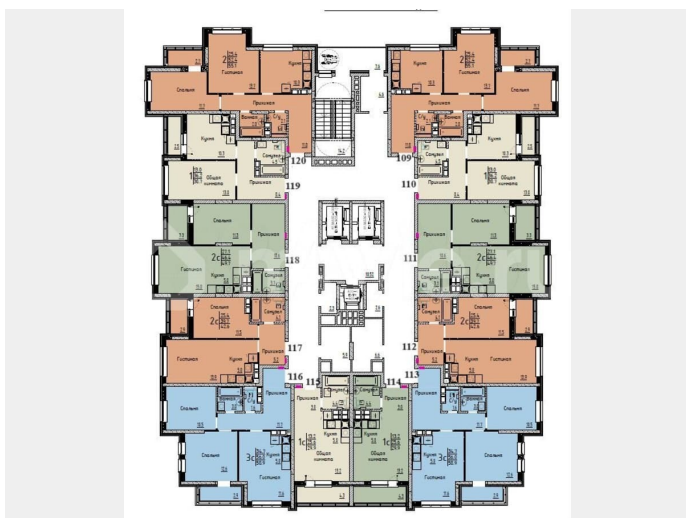

застройку: современные дизайны фасадов, функциональные планировки, лаконичные формы, яркие акценты, продуманное благоустройство и – особенность квартала – единое пространство, где есть всё для счастливой жизни. Концепция застройки «город в городе» – здесь есть всё для полноценной жизни: современные и надежные дома, детские сады, школа, взрослая и детская поликлиники, зеленые дворы-парки, удобные многоуровневые и наземные парковки, спортивные и детские площадки. Житель квартала может почувствовать себя жителем небольшого яркого, современного городка, где высоко ценятся безопасность, уют и комфорт — это всё возможно в Новом городе! Новый город там, где: — Самый масштабный строящийся жилой квартал в регионе — Современный дизайн фасадов с панорамным остеклением — Площадь застройки более 18 Га — Двор без машин — Безбарьерный вход и территория — Двор-парк с площадками для детей любого возраста — Площадь озеленения во всем квартале более 4 Га — Ландшафтный дизайн — Видеонаблюдение и огражденная территория — Помещение для колясок и спортивного инвентаря — Санузел и Душевой уголок для собаки