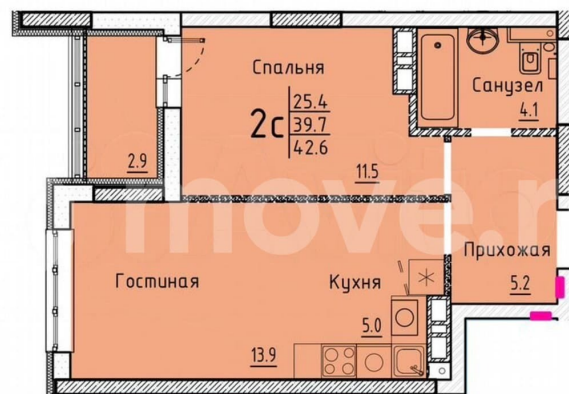

застройку: современные дизайны фасадов, функциональные планировки, лаконичные формы, яркие акценты, продуманное благоустройство и – особенность квартала – единое пространство, где есть всё для счастливой жизни. Концепция застройки «город в городе» – здесь есть всё для полноценной жизни: современные и надежные дома, детские сады, школа, взрослая и детская поликлиники, зеленые дворы-парки, удобные многоуровневые и наземные парковки, спортивные и детские площадки. Житель квартала может почувствовать себя жителем небольшого яркого, современного городка, где высоко ценятся безопасность, уют и комфорт — это всё возможно в Новом городе! Новый город там, где: — Самый масштабный строящийся жилой квартал в регионе — Современный дизайн фасадов с панорамным остеклением — Площадь застройки более 18 Га — Двор без машин — Безбарьерный вход и территория — Двор-парк с площадками для детей любого возраста — Площадь озеленения во всем квартале более 4 Га — Ландшафтный дизайн — Видеонаблюдение и огражденная территория — Помещение для колясок и спортивного инвентаря — Санузел и Душевой уголок для собаки