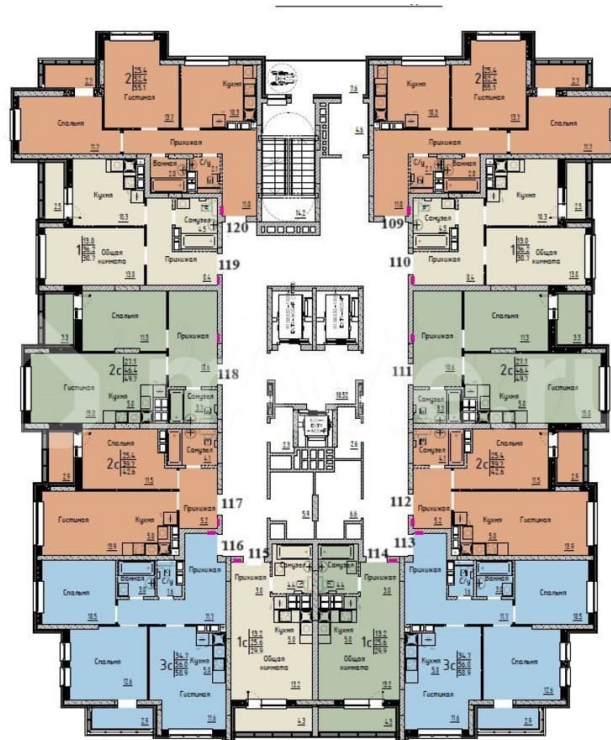

ООО «СК «Новый век», СК Новый Век
89251234567

Создано: 21.03.2026 в 03:40

Обновлено: 11.04.2026 в 03:40

Саратовская область, Энгельс, ул.

Марины Расковой, стр. 1

5 675 000 ₺

Саратовская область, Энгельс, ул. Марины Расковой, стр. 1

Улица

[улица Марины Расковой](#)

Квартира

Общая площадь

42.6 м²

Этаж

11/25

Детали объекта

Тип сделки

Продам

Раздел

[Квартиры](#)

Ремонт

без отделки

Квартира в новостройке

да

Описание

Звоните в наш отдел продаж в рабочее время ПН-ПТ: с 8:00 до 17:00; СБ: с 10:00 до 14:00
ВС: Выходной** Квартал «Новый город»** — это уникальный проект для нашего региона, который станет новым украшением Энгельса. Квартал представляет собой разноуровневую

для заметок