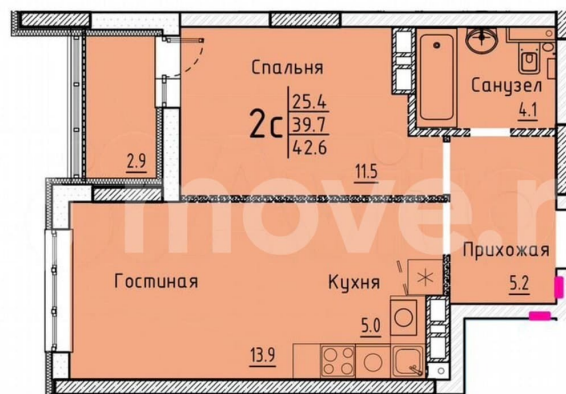

застройку: современные дизайны фасадов, функциональные планировки, лаконичные формы, яркие акценты, продуманное благоустройство и – особенность квартала – единое пространство, где есть всё для счастливой жизни. Концепция застройки «город в городе» – здесь есть всё для полноценной жизни: современные и надежные дома, детские сады, школа, взрослая и детская поликлиники, зеленые дворы-парки, удобные многоуровневые и наземные парковки, спортивные и детские площадки. Житель квартала может почувствовать себя жителем небольшого яркого, современного городка, где высоко ценятся безопасность, уют и комфорт — это всё возможно в Новом городе! Новый город там, где: — Самый масштабный строящийся жилой квартал в регионе — Современный дизайн фасадов с панорамным остеклением — Площадь застройки более 18 Га — Двор без машин — Безбарьерный вход и территория — Двор-парк с площадками для детей любого возраста — Площадь озеленения во всем квартале более 4 Га — Ландшафтный дизайн — Видеонаблюдение и огражденная территория — Помещение для колясок и спортивного инвентаря — Санузел и Душевой уголок для собаки