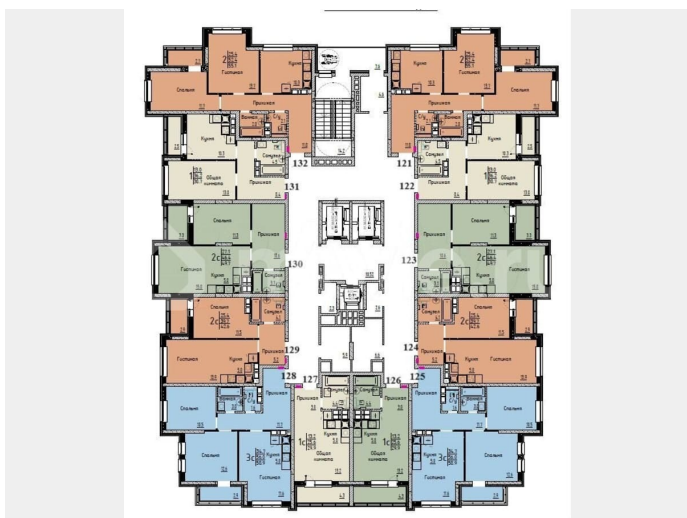

застройку: современные дизайны фасадов, функциональные планировки, лаконичные формы, яркие акценты, продуманное благоустройство и – особенность квартала – единое пространство, где есть всё для счастливой жизни. Концепция застройки «город в городе» – здесь есть всё для полноценной жизни: современные и надежные дома, детские сады, школа, взрослая и детская поликлиники, зеленые дворы-парки, удобные многоуровневые и наземные парковки, спортивные и детские площадки. Житель квартала может почувствовать себя жителем небольшого яркого, современного городка, где высоко ценятся безопасность, уют и комфорт — это всё возможно в Новом городе! Новый город там, где: — Самый масштабный строящийся жилой квартал в регионе — Современный дизайн фасадов с панорамным остеклением — Площадь застройки более 18 Га — Двор без машин — Безбарьерный вход и территория — Двор-парк с площадками для детей любого возраста — Площадь озеленения во всем квартале более 4 Га — Ландшафтный дизайн — Видеонаблюдение и огражденная территория — Помещение для колясок и спортивного инвентаря — Санузел и Душевой уголок для собаки