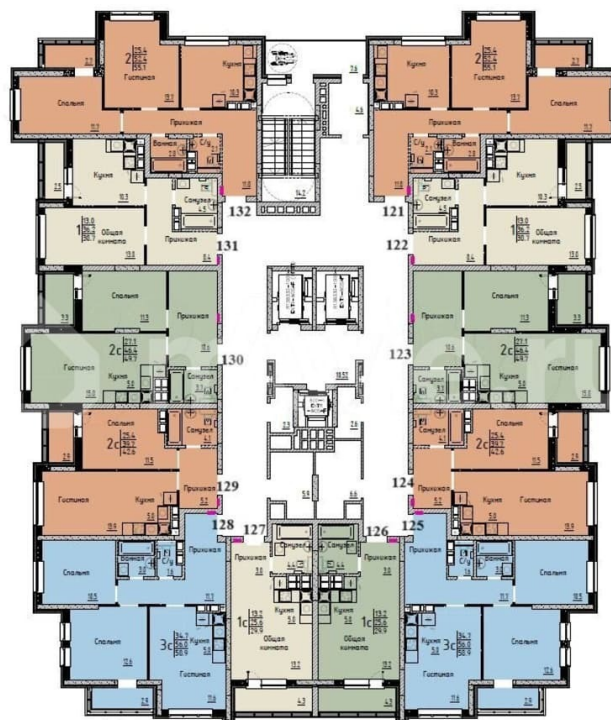

ООО «СК «Новый век», СК Новый Век
89251234567

Создано: 21.03.2026 в 03:40

Обновлено: 11.04.2026 в 03:40

Саратовская область, Энгельс, ул.

Марины Расковой, стр. 1

4 356 000 ₺

Саратовская область, Энгельс, ул. Марины Расковой, стр. 1

Улица

[улица Марины Расковой](#)

Квартира

Общая площадь

42.6 м²

Этаж

12/25

Детали объекта

Тип сделки

Продам

Раздел

[Квартиры](#)

Ремонт

без отделки

Квартира в новостройке

да

Описание

Звоните в наш отдел продаж в рабочее время ПН-ПТ: с 8:00 до 17:00; СБ: с 10:00 до 14:00
ВС: Выходной** Квартал «Новый город»** — это уникальный проект для нашего региона, который станет новым украшением Энгельса. Квартал представляет собой разноуровневую

для заметок