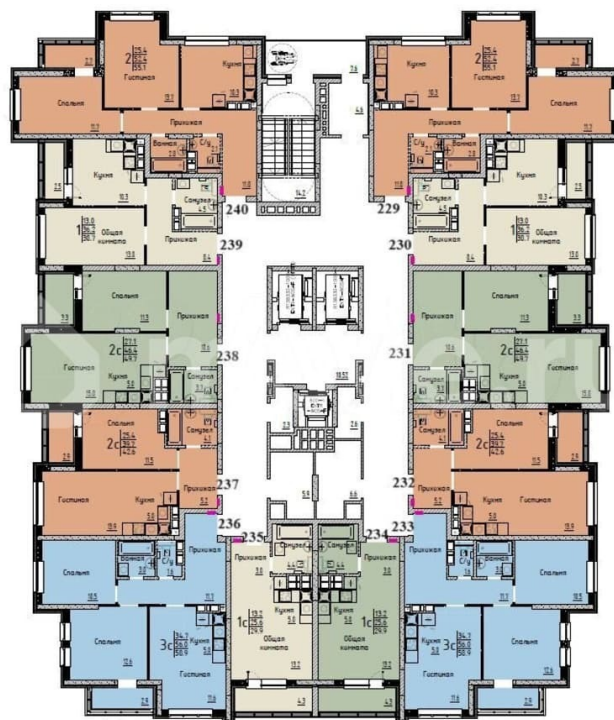

ООО «СК «Новый век», СК Новый Век
89251234567

Создано: 21.03.2026 в 03:40

Обновлено: 11.04.2026 в 03:40

Саратовская область, Энгельс, ул.

Марины Расковой, стр. 1

4 501 000 ₺

Саратовская область, Энгельс, ул. Марины Расковой, стр. 1

Улица

[улица Марины Расковой](#)

Квартира

Общая площадь

42.6 м²

Этаж

21/25

Детали объекта

Тип сделки

Продам

Раздел

[Квартиры](#)

Ремонт

без отделки

Квартира в новостройке

да

Описание

Звоните в наш отдел продаж в рабочее время ПН-ПТ: с 8:00 до 17:00; СБ: с 10:00 до 14:00
ВС: Выходной** Квартал «Новый город»** — это уникальный проект для нашего региона, который станет новым украшением Энгельса. Квартал представляет собой разноуровневую

для заметок