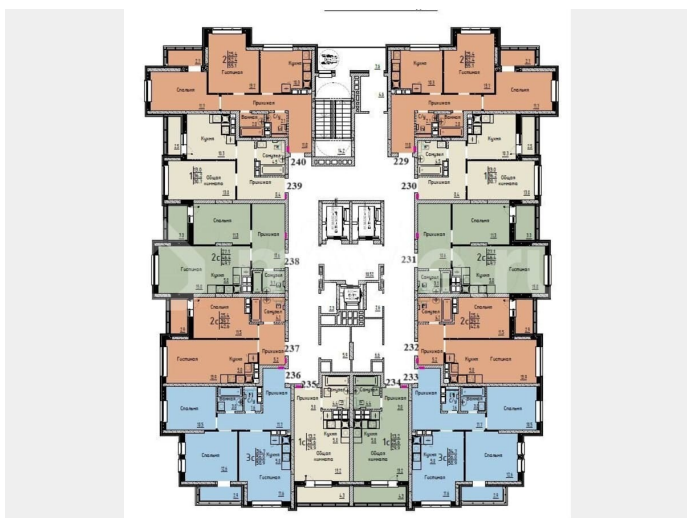

застройку: современные дизайны фасадов, функциональные планировки, лаконичные формы, яркие акценты, продуманное благоустройство и – особенность квартала – единое пространство, где есть всё для счастливой жизни. Концепция застройки «город в городе» – здесь есть всё для полноценной жизни: современные и надежные дома, детские сады, школа, взрослая и детская поликлиники, зеленые дворы-парки, удобные многоуровневые и наземные парковки, спортивные и детские площадки. Житель квартала может почувствовать себя жителем небольшого яркого, современного городка, где высоко ценятся безопасность, уют и комфорт — это всё возможно в Новом городе! Новый город там, где: — Самый масштабный строящийся жилой квартал в регионе — Современный дизайн фасадов с панорамным остеклением — Площадь застройки более 18 Га — Двор без машин — Безбарьерный вход и территория — Двор-парк с площадками для детей любого возраста — Площадь озеленения во всем квартале более 4 Га — Ландшафтный дизайн — Видеонаблюдение и огражденная территория — Помещение для колясок и спортивного инвентаря — Санузел и Душевой уголок для собаки