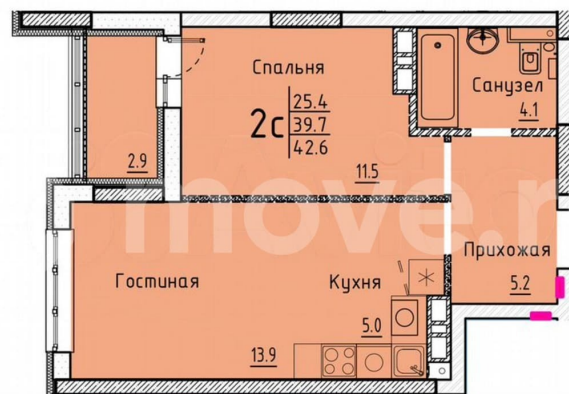

застройку: современные дизайны фасадов, функциональные планировки, лаконичные формы, яркие акценты, продуманное благоустройство и – особенность квартала – единое пространство, где есть всё для счастливой жизни. Концепция застройки «город в городе» – здесь есть всё для полноценной жизни: современные и надежные дома, детские сады, школа, взрослая и детская поликлиники, зеленые дворы-парки, удобные многоуровневые и наземные парковки, спортивные и детские площадки. Житель квартала может почувствовать себя жителем небольшого яркого, современного городка, где высоко ценятся безопасность, уют и комфорт — это всё возможно в Новом городе! Новый город там, где: — Самый масштабный строящийся жилой квартал в регионе — Современный дизайн фасадов с панорамным остеклением — Площадь застройки более 18 Га — Двор без машин — Безбарьерный вход и территория — Двор-парк с площадками для детей любого возраста — Площадь озеленения во всем квартале более 4 Га — Ландшафтный дизайн — Видеонаблюдение и огражденная территория — Помещение для колясок и спортивного инвентаря — Санузел и Душевой уголок для собаки