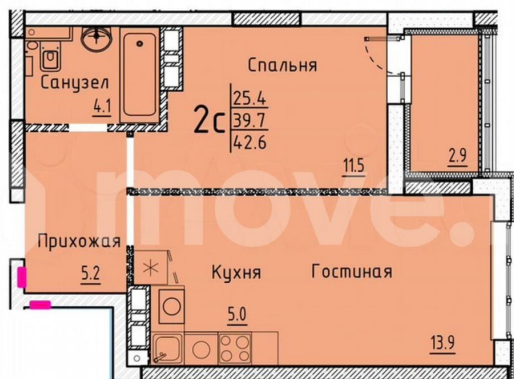

застройку: современные дизайны фасадов, функциональные планировки, лаконичные формы, яркие акценты, продуманное благоустройство и – особенность квартала – единое пространство, где есть всё для счастливой жизни. Концепция застройки «город в городе» – здесь есть всё для полноценной жизни: современные и надежные дома, детские сады, школа, взрослая и детская поликлиники, зеленые дворы-парки, удобные многоуровневые и наземные парковки, спортивные и детские площадки. Житель квартала может почувствовать себя жителем небольшого яркого, современного городка, где высоко ценятся безопасность, уют и комфорт — это всё возможно в Новом городе! Новый город там, где: — Самый масштабный строящийся жилой квартал в регионе — Современный дизайн фасадов с панорамным остеклением — Площадь застройки более 18 Га — Двор без машин — Безбарьерный вход и территория — Двор-парк с площадками для детей любого возраста — Площадь озеленения во всем квартале более 4 Га — Ландшафтный дизайн — Видеонаблюдение и огражденная территория — Помещение для колясок и спортивного инвентаря — Санузел и Душевой уголок для собаки