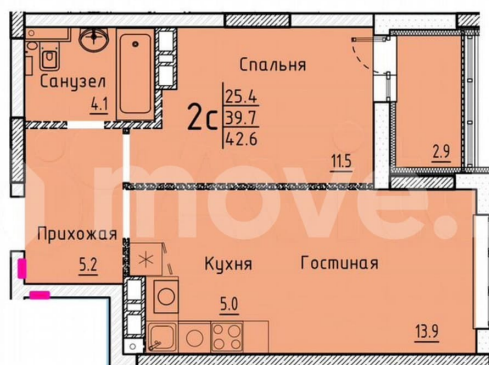

ООО «СК «Новый век», СК Новый Век
89251234567

🕒 Создано: 21.03.2026 в 03:40

🔄 Обновлено: 11.04.2026 в 03:40

Саратовская область, Энгельс, ул.

Марины Расковой, стр. 1

4 870 000 ₺

Саратовская область, Энгельс, ул. Марины Расковой, стр. 1

Улица

[улица Марины Расковой](#)

Квартира

Общая площадь

42.6 м²

Этаж

23/25

Детали объекта

Тип сделки

Продам

Раздел

[Квартиры](#)

Ремонт

без отделки

Квартира в новостройке

да

Описание

Звоните в наш отдел продаж в рабочее время

ПН-ПТ: с 8:00 до 17:00; СБ, ВС: Выходной**

Квартал «Новый город»** — это уникальный проект для нашего региона, который станет новым украшением Энгельса. Квартал представляет собой разноуровневую

для заметок