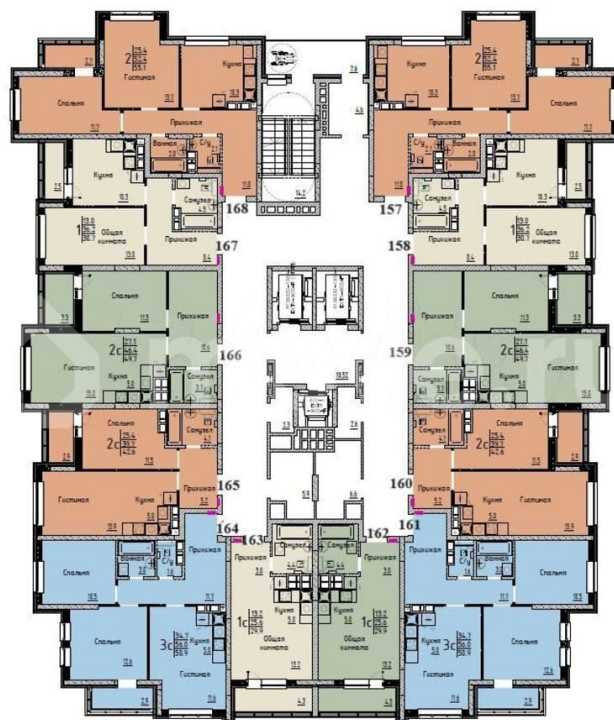

ООО «СК «Новый век», СК Новый Век
89251234567

Создано: 21.03.2026 в 03:40

Обновлено: 11.04.2026 в 03:40

Саратовская область, Энгельс, ул.

Марины Расковой, стр. 1

4 404 000 ₺

Саратовская область, Энгельс, ул. Марины Расковой, стр. 1

Улица

[улица Марины Расковой](#)

Квартира

Общая площадь

42.6 м²

Этаж

15/25

Детали объекта

Тип сделки

Продам

Раздел

[Квартиры](#)

Ремонт

без отделки

Квартира в новостройке

да

Описание

Звоните в наш отдел продаж в рабочее время ПН-ПТ: с 8:00 до 17:00; СБ: с 10:00 до 14:00
ВС: Выходной** Квартал «Новый город»** — это уникальный проект для нашего региона, который станет новым украшением Энгельса. Квартал представляет собой разноуровневую

для заметок