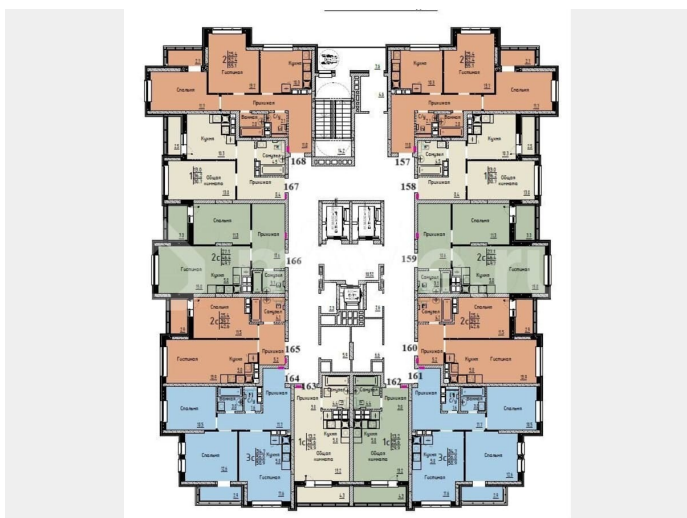

застройку: современные дизайны фасадов, функциональные планировки, лаконичные формы, яркие акценты, продуманное благоустройство и – особенность квартала – единое пространство, где есть всё для счастливой жизни. Концепция застройки «город в городе» – здесь есть всё для полноценной жизни: современные и надежные дома, детские сады, школа, взрослая и детская поликлиники, зеленые дворы-парки, удобные многоуровневые и наземные парковки, спортивные и детские площадки. Житель квартала может почувствовать себя жителем небольшого яркого, современного городка, где высоко ценятся безопасность, уют и комфорт — это всё возможно в Новом городе! Новый город там, где: — Самый масштабный строящийся жилой квартал в регионе — Современный дизайн фасадов с панорамным остеклением — Площадь застройки более 18 Га — Двор без машин — Безбарьерный вход и территория — Двор-парк с площадками для детей любого возраста — Площадь озеленения во всем квартале более 4 Га — Ландшафтный дизайн — Видеонаблюдение и огражденная территория — Помещение для колясок и спортивного инвентаря — Санузел и Душевой уголок для собаки