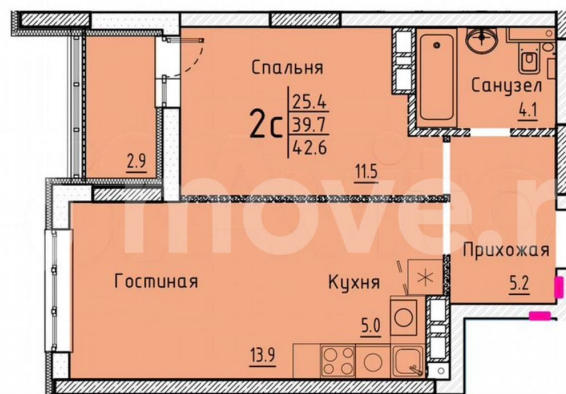

застройку: современные дизайны фасадов, функциональные планировки, лаконичные формы, яркие акценты, продуманное благоустройство и – особенность квартала – единое пространство, где есть всё для счастливой жизни. Концепция застройки «город в городе» – здесь есть всё для полноценной жизни: современные и надежные дома, детские сады, школа, взрослая и детская поликлиники, зеленые дворы-парки, удобные многоуровневые и наземные парковки, спортивные и детские площадки. Житель квартала может почувствовать себя жителем небольшого яркого, современного городка, где высоко ценятся безопасность, уют и комфорт — это всё возможно в Новом городе! Новый город там, где: — Самый масштабный строящийся жилой квартал в регионе — Современный дизайн фасадов с панорамным остеклением — Площадь застройки более 18 Га — Двор без машин — Безбарьерный вход и территория — Двор-парк с площадками для детей любого возраста — Площадь озеленения во всем квартале более 4 Га — Ландшафтный дизайн — Видеонаблюдение и огражденная территория — Помещение для колясок и спортивного инвентаря — Санузел и Душевой уголок для собаки