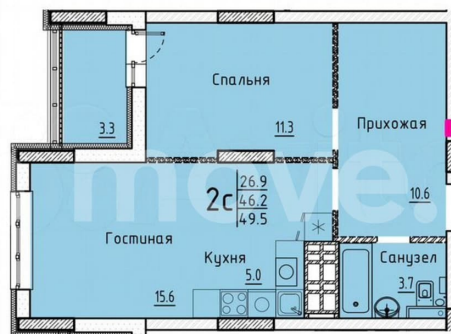

ООО «СК «Новый век», СК Новый Век
89251234567

🕒 Создано: 21.03.2026 в 03:40

🔄 Обновлено: 11.04.2026 в 03:40

Саратовская область, Энгельс, ул.

Марины Расковой, стр. 1

5 452 000 ₺

Саратовская область, Энгельс, ул. Марины Расковой, стр. 1

Улица

[улица Марины Расковой](#)

Квартира

Общая площадь

49.5 м²

Этаж

25/25

Детали объекта

Тип сделки

Продам

Раздел

[Квартиры](#)

Ремонт

без отделки

Квартира в новостройке

да

Описание

Звоните в наш отдел продаж в рабочее время

ПН-ПТ: с 8:00 до 17:00; СБ, ВС: Выходной**

Квартал «Новый город»** — это уникальный проект для нашего региона, который станет новым украшением Энгельса. Квартал представляет собой разноуровневую

для заметок