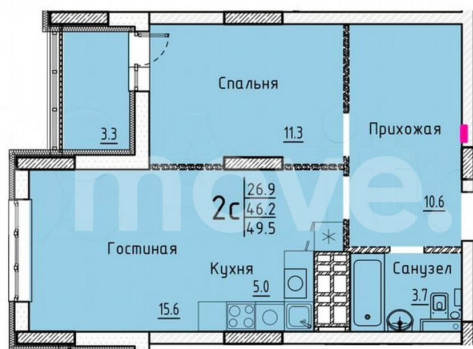

застройку: современные дизайны фасадов, функциональные планировки, лаконичные формы, яркие акценты, продуманное благоустройство и – особенность квартала – единое пространство, где есть всё для счастливой жизни. Концепция застройки «город в городе» – здесь есть всё для полноценной жизни: современные и надежные дома, детские сады, школа, взрослая и детская поликлиники, зеленые дворы-парки, удобные многоуровневые и наземные парковки, спортивные и детские площадки. Житель квартала может почувствовать себя жителем небольшого яркого, современного городка, где высоко ценятся безопасность, уют и комфорт — это всё возможно в Новом городе! Новый город там, где: — Самый масштабный строящийся жилой квартал в регионе — Современный дизайн фасадов с панорамным остеклением — Площадь застройки более 18 Га — Двор без машин — Безбарьерный вход и территория — Двор-парк с площадками для детей любого возраста — Площадь озеленения во всем квартале более 4 Га — Ландшафтный дизайн — Видеонаблюдение и огражденная территория — Помещение для колясок и спортивного инвентаря — Санузел и Душевой уголок для собаки