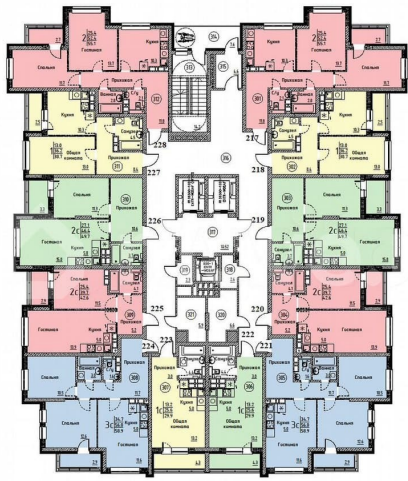

Move.ru - вся недвижимость России