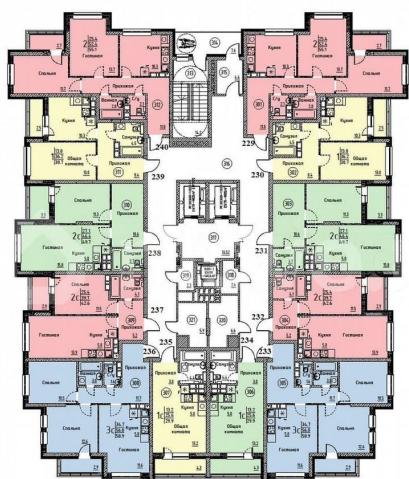

застройку: современные дизайны фасадов, функциональные планировки, лаконичные формы, яркие акценты, продуманное благоустройство и – особенность квартала – единое пространство, где есть всё для счастливой жизни. Концепция застройки «город в городе» – здесь есть всё для полноценной жизни: современные и надежные дома, детские сады, школа, взрослая и детская поликлиники, зеленые дворы-парки, удобные многоуровневые и наземные парковки, спортивные и детские площадки. Житель квартала может почувствовать себя жителем небольшого яркого, современного городка, где высоко ценятся безопасность, уют и комфорт — это всё возможно в Новом городе! Новый город там, где: — Самый масштабный строящийся жилой квартал в регионе — Современный дизайн фасадов с панорамным остеклением — Площадь застройки более 18 Га — Двор без машин — Безбарьерный вход и территория — Двор-парк с площадками для детей любого возраста — Площадь озеленения во всем квартале более 4 Га — Ландшафтный дизайн — Видеонаблюдение и огражденная территория — Помещение для колясок и спортивного инвентаря — Санузел и Душевой уголок для собаки