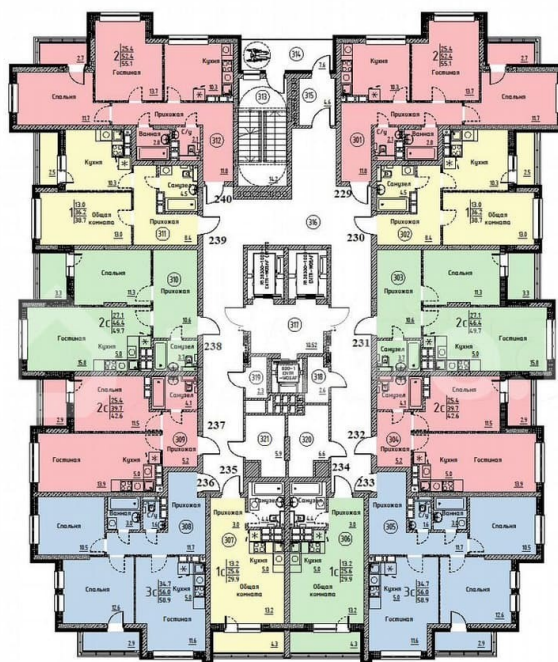

ООО «СК «Новый век», СК Новый Век
89251234567

Создано: 21.03.2026 в 03:40

Обновлено: 10.04.2026 в 03:58

Саратовская область, Энгельс, ул.

Марины Расковой, 5а

5 121 000 ₺

Саратовская область, Энгельс, ул. Марины Расковой, 5а

Улица

[улица Марины Расковой](#)

Квартира

Общая площадь

49.7 м²

Этаж

21/25

Детали объекта

Тип сделки

Продам

Раздел

[Квартиры](#)

Ремонт

без отделки

Квартира в новостройке

да

Описание

Звоните в наш отдел продаж в рабочее время ПН-ПТ: с 8:00 до 17:00; СБ, ВС: Выходной**
Квартал «Новый город»** — это уникальный проект для нашего региона, который станет новым украшением Энгельса. Квартал представляет собой разноуровневую

для заметок