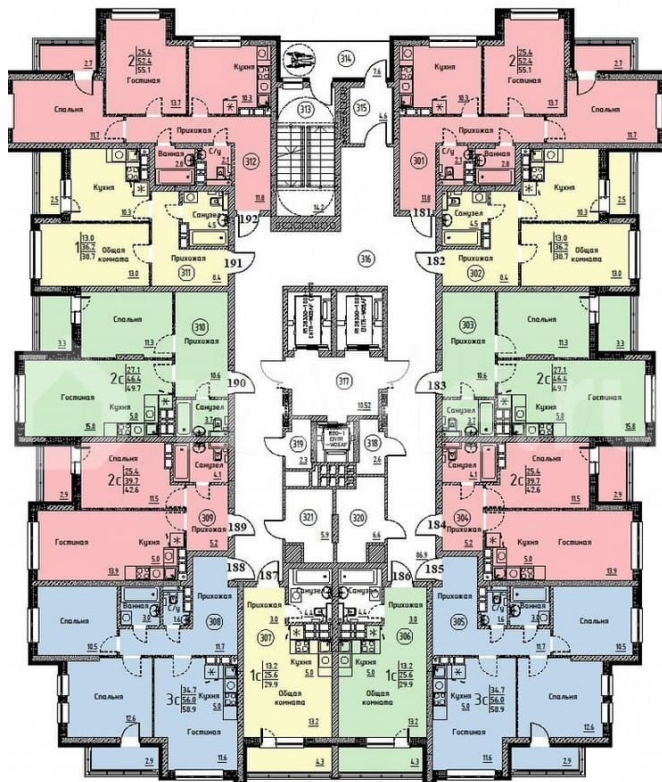

Создано: 21.03.2026 в 03:40

Обновлено: 10.04.2026 в 03:58

ООО «СК «Новый век», СК Новый Век
89251234567

Саратовская область, Энгельс, ул.

Марины Расковой, 5а

5 073 000 ₺

Саратовская область, Энгельс, ул. Марины Расковой, 5а

Улица

[улица Марины Расковой](#)

Квартира

Общая площадь

49.7 м²

Этаж

17/25

Детали объекта

Тип сделки

Продам

Раздел

[Квартиры](#)

Ремонт

без отделки

Квартира в новостройке

да

Описание

Звоните в наш отдел продаж в рабочее время ПН-ПТ: с 8:00 до 17:00; СБ, ВС: Выходной**
Квартал «Новый город»** — это уникальный проект для нашего региона, который станет новым украшением Энгельса. Квартал представляет собой разноуровневую

для заметок