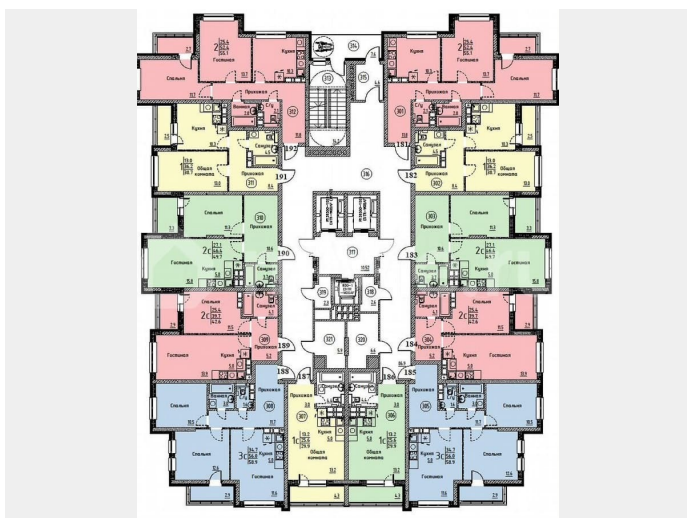

застройку: современные дизайны фасадов, функциональные планировки, лаконичные формы, яркие акценты, продуманное благоустройство и – особенность квартала – единое пространство, где есть всё для счастливой жизни. Концепция застройки «город в городе» – здесь есть всё для полноценной жизни: современные и надежные дома, детские сады, школа, взрослая и детская поликлиники, зеленые дворы-парки, удобные многоуровневые и наземные парковки, спортивные и детские площадки. Житель квартала может почувствовать себя жителем небольшого яркого, современного городка, где высоко ценятся безопасность, уют и комфорт — это всё возможно в Новом городе! Новый город там, где: — Самый масштабный строящийся жилой квартал в регионе — Современный дизайн фасадов с панорамным остеклением — Площадь застройки более 18 Га — Двор без машин — Безбарьерный вход и территория — Двор-парк с площадками для детей любого возраста — Площадь озеленения во всем квартале более 4 Га — Ландшафтный дизайн — Видеонаблюдение и огражденная территория — Помещение для колясок и спортивного инвентаря — Санузел и Душевой уголок для собаки