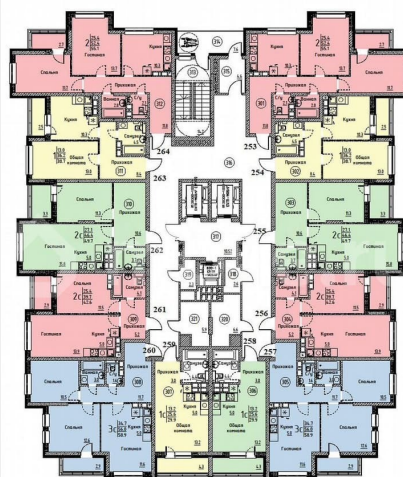

застройку: современные дизайны фасадов, функциональные планировки, лаконичные формы, яркие акценты, продуманное благоустройство и – особенность квартала – единое пространство, где есть всё для счастливой жизни. Концепция застройки «город в городе» – здесь есть всё для полноценной жизни: современные и надежные дома, детские сады, школа, взрослая и детская поликлиники, зеленые дворы-парки, удобные многоуровневые и наземные парковки, спортивные и детские площадки. Житель квартала может почувствовать себя жителем небольшого яркого, современного городка, где высоко ценятся безопасность, уют и комфорт — это всё возможно в Новом городе! Новый город там, где: — Самый масштабный строящийся жилой квартал в регионе — Современный дизайн фасадов с панорамным остеклением — Площадь застройки более 18 Га — Двор без машин — Безбарьерный вход и территория — Двор-парк с площадками для детей любого возраста — Площадь озеленения во всем квартале более 4 Га — Ландшафтный дизайн — Видеонаблюдение и огражденная территория — Помещение для колясок и спортивного инвентаря — Санузел и Душевой уголок для собаки