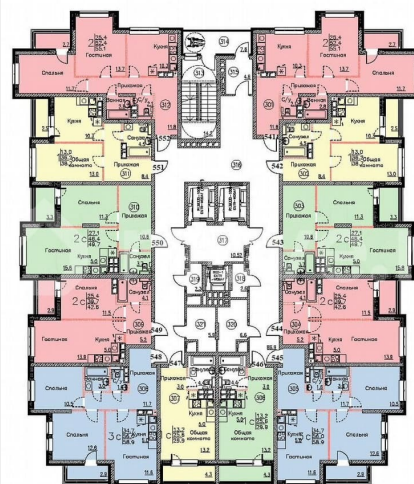

застройку: современные дизайны фасадов, функциональные планировки, лаконичные формы, яркие акценты, продуманное благоустройство и – особенность квартала – единое пространство, где есть всё для счастливой жизни. Концепция застройки «город в городе» – здесь есть всё для полноценной жизни: современные и надежные дома, детские сады, школа, взрослая и детская поликлиники, зеленые дворы-парки, удобные многоуровневые и наземные парковки, спортивные и детские площадки. Житель квартала может почувствовать себя жителем небольшого яркого, современного городка, где высоко ценятся безопасность, уют и комфорт — это всё возможно в Новом городе! Новый город там, где: — Самый масштабный строящийся жилой квартал в регионе — Современный дизайн фасадов с панорамным остеклением — Площадь застройки более 18 Га — Двор без машин — Безбарьерный вход и территория — Двор-парк с площадками для детей любого возраста — Площадь озеленения во всем квартале более 4 Га — Ландшафтный дизайн — Видеонаблюдение и огражденная территория — Помещение для колясок и спортивного инвентаря — Санузел и Душевой уголок для собаки